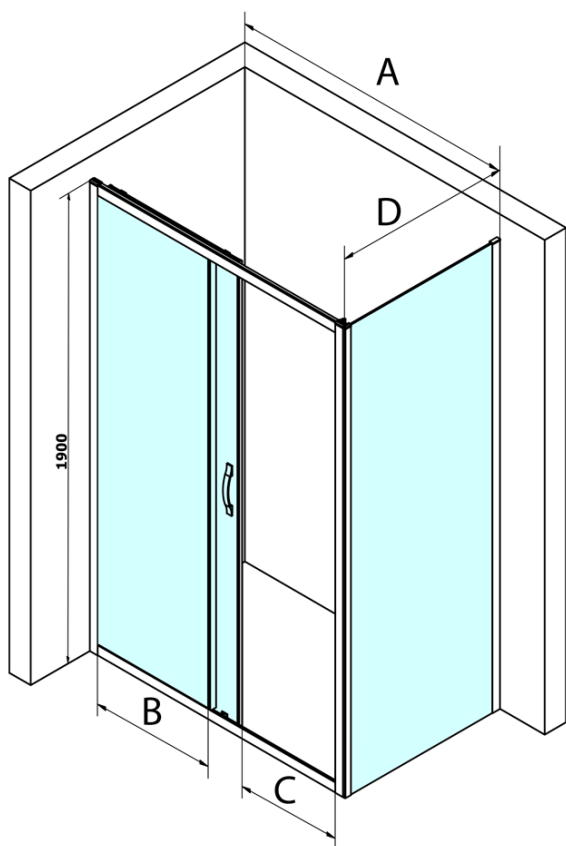

Produktový list

Objednací kód: **GS4212GS4370**

SIGMA SIMPLY obdélníkový sprchový kout 1200x700mm
L/P varianta, Brick sklo

MODEL	A	B	C
GS1110	980-1020	430	400
GS1111	1080-1120	480	435
GS1112	1180-1220	530	485
GS1113	1280-1320	580	535
GS1114	1380-1420	630	585
GS4210	980-1020	430	400
GS4211	1080-1120	480	435
GS4212	1180-1220	530	485
GS4213	1280-1320	580	535
GS4214	1380-1420	630	585

MODEL	D
GS3170	680-700
GS3175	730-750
GS3180	780-800
GS3190	880-900
GS3110	980-1000
GS4370	680-700
GS4375	730-750
GS4380	780-800
GS4390	880-900
GS4310	980-1000