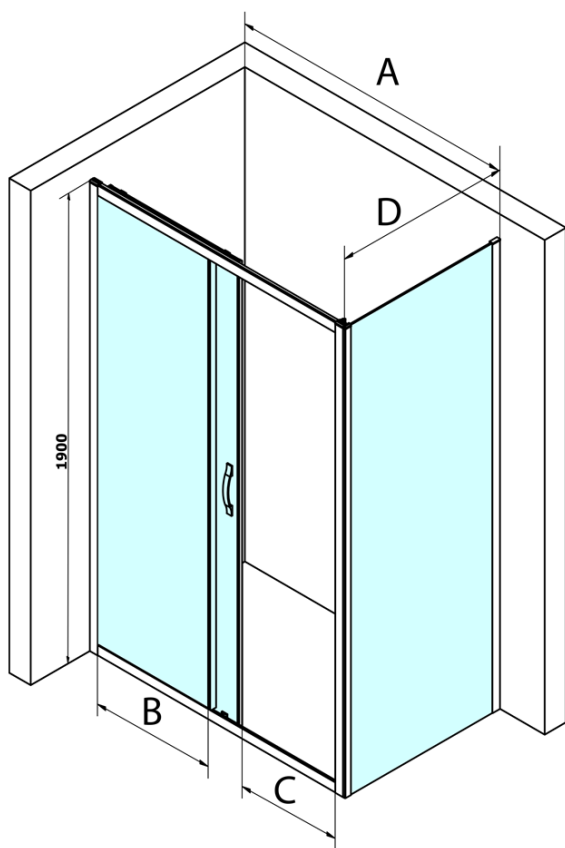

# Produktový list

Objednací kód: **GS4211GS4380**

**SIGMA SIMPLY** obdélníkový sprchový kout 1100x800mm  
L/P varianta, Brick sklo

MODEL	A	B	C
GS1110	980-1020	430	400
GS1111	1080-1120	480	435
GS1112	1180-1220	530	485
GS1113	1280-1320	580	535
GS1114	1380-1420	630	585
GS4210	980-1020	430	400
GS4211	1080-1120	480	435
GS4212	1180-1220	530	485
GS4213	1280-1320	580	535
GS4214	1380-1420	630	585

MODEL	D
GS3170	680-700
GS3175	730-750
GS3180	780-800
GS3190	880-900
GS3110	980-1000
GS4370	680-700
GS4375	730-750
GS4380	780-800
GS4390	880-900
GS4310	980-1000