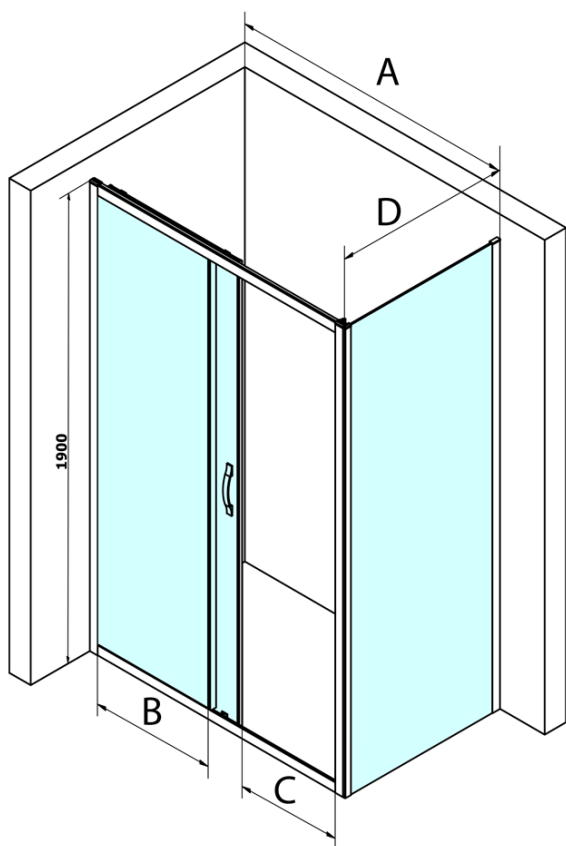

# Produktový list

Objednací kód: **GS4210GS4370**

**SIGMA SIMPLY** obdélníkový sprchový kout 1000x700mm  
L/P varianta, Brick sklo

MODEL	A	B	C
GS1110	980-1020	430	400
GS1111	1080-1120	480	435
GS1112	1180-1220	530	485
GS1113	1280-1320	580	535
GS1114	1380-1420	630	585
GS4210	980-1020	430	400
GS4211	1080-1120	480	435
GS4212	1180-1220	530	485
GS4213	1280-1320	580	535
GS4214	1380-1420	630	585

MODEL	D
GS3170	680-700
GS3175	730-750
GS3180	780-800
GS3190	880-900
GS3110	980-1000
GS4370	680-700
GS4375	730-750
GS4380	780-800
GS4390	880-900
GS4310	980-1000