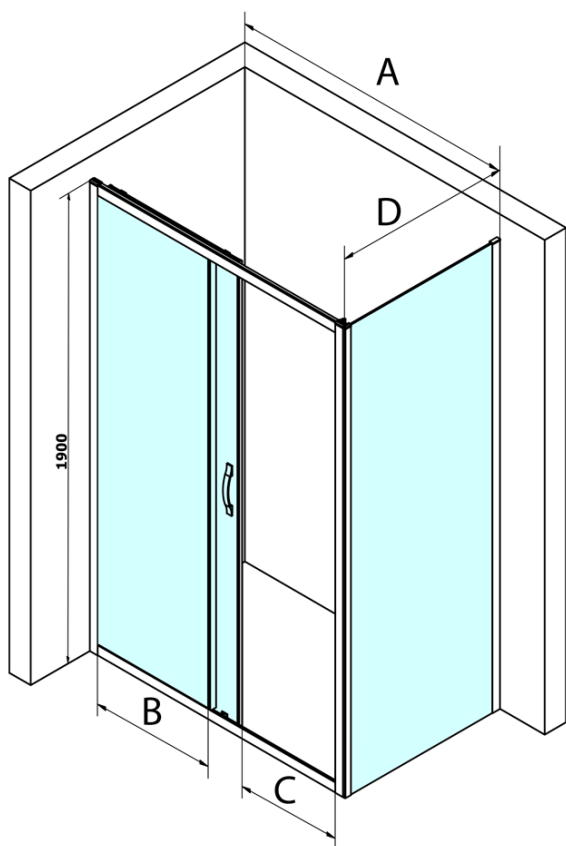

Produktový list

Objednací kód: **GS1114GS3190**

SIGMA SIMPLY obdélníkový sprchový kout 1400x900mm
L/P varianta, čiré sklo

MODEL	A	B	C
GS1110	980-1020	430	400
GS1111	1080-1120	480	435
GS1112	1180-1220	530	485
GS1113	1280-1320	580	535
GS1114	1380-1420	630	585
GS4210	980-1020	430	400
GS4211	1080-1120	480	435
GS4212	1180-1220	530	485
GS4213	1280-1320	580	535
GS4214	1380-1420	630	585

MODEL	D
GS3170	680-700
GS3175	730-750
GS3180	780-800
GS3190	880-900
GS3110	980-1000
GS4370	680-700
GS4375	730-750
GS4380	780-800
GS4390	880-900
GS4310	980-1000