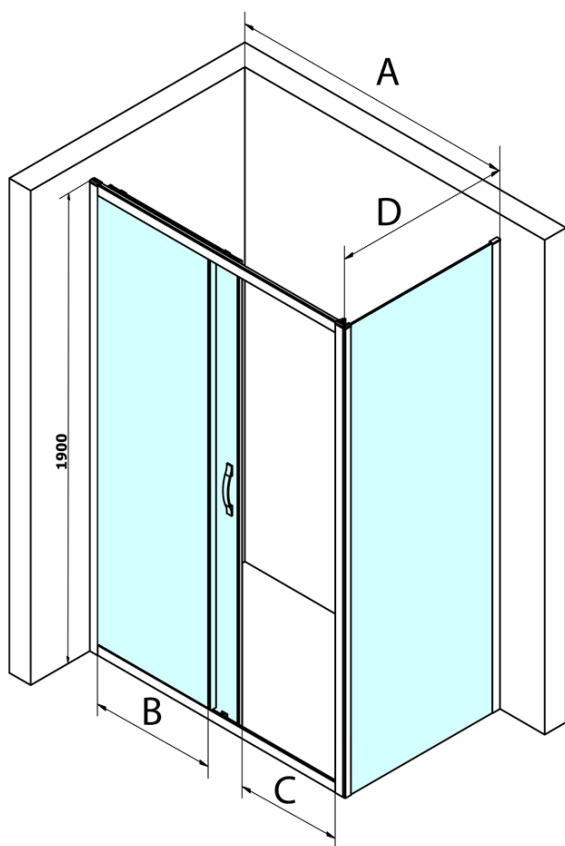

Produktový list

Objednací kód: **GS1114GS3180**

SIGMA SIMPLY obdélníkový sprchový kout 1400x800mm
L/P varianta, čiré sklo

MODEL	A	B	C
GS1110	980-1020	430	400
GS1111	1080-1120	480	435
GS1112	1180-1220	530	485
GS1113	1280-1320	580	535
GS1114	1380-1420	630	585
GS4210	980-1020	430	400
GS4211	1080-1120	480	435
GS4212	1180-1220	530	485
GS4213	1280-1320	580	535
GS4214	1380-1420	630	585

MODEL	D
GS3170	680-700
GS3175	730-750
GS3180	780-800
GS3190	880-900
GS3110	980-1000
GS4370	680-700
GS4375	730-750
GS4380	780-800
GS4390	880-900
GS4310	980-1000