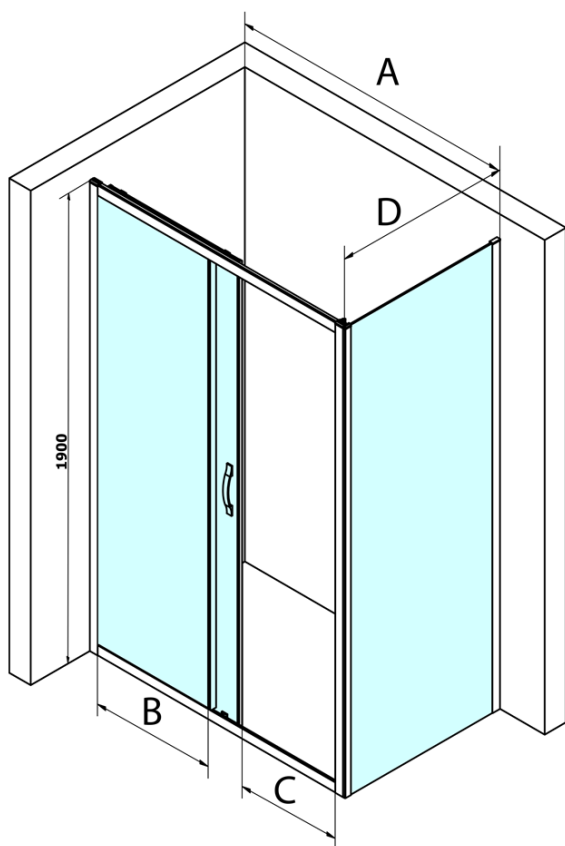

Produktový list

Objednací kód: **GS1114GS3170**

SIGMA SIMPLY obdélníkový sprchový kout 1400x700mm
L/P varianta, čiré sklo

MODEL	A	B	C
GS1110	980-1020	430	400
GS1111	1080-1120	480	435
GS1112	1180-1220	530	485
GS1113	1280-1320	580	535
GS1114	1380-1420	630	585
GS4210	980-1020	430	400
GS4211	1080-1120	480	435
GS4212	1180-1220	530	485
GS4213	1280-1320	580	535
GS4214	1380-1420	630	585

MODEL	D
GS3170	680-700
GS3175	730-750
GS3180	780-800
GS3190	880-900
GS3110	980-1000
GS4370	680-700
GS4375	730-750
GS4380	780-800
GS4390	880-900
GS4310	980-1000