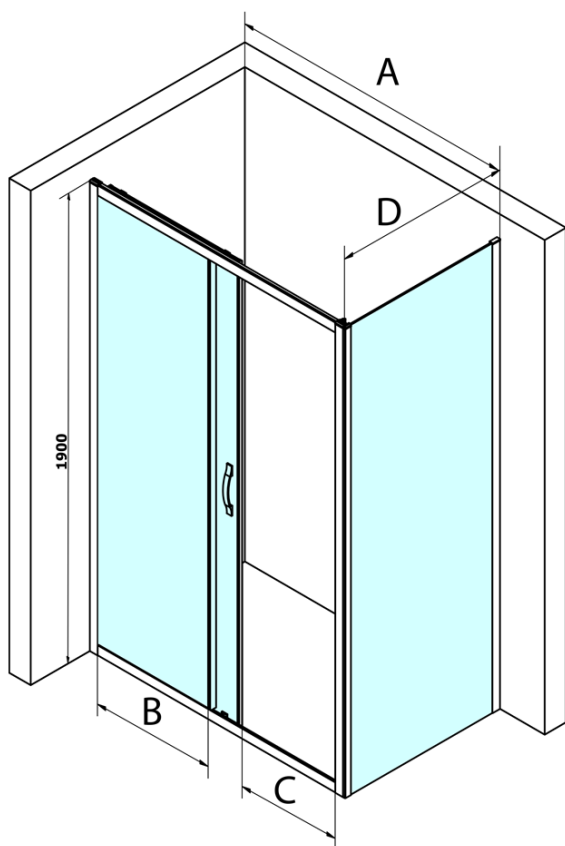

# Produktový list

Objednací kód: **GS1113GS3190**

**SIGMA SIMPLY** obdélníkový sprchový kout 1300x900mm  
L/P varianta, čiré sklo

MODEL	A	B	C
GS1110	980-1020	430	400
GS1111	1080-1120	480	435
GS1112	1180-1220	530	485
GS1113	1280-1320	580	535
GS1114	1380-1420	630	585
GS4210	980-1020	430	400
GS4211	1080-1120	480	435
GS4212	1180-1220	530	485
GS4213	1280-1320	580	535
GS4214	1380-1420	630	585

MODEL	D
GS3170	680-700
GS3175	730-750
GS3180	780-800
GS3190	880-900
GS3110	980-1000
GS4370	680-700
GS4375	730-750
GS4380	780-800
GS4390	880-900
GS4310	980-1000