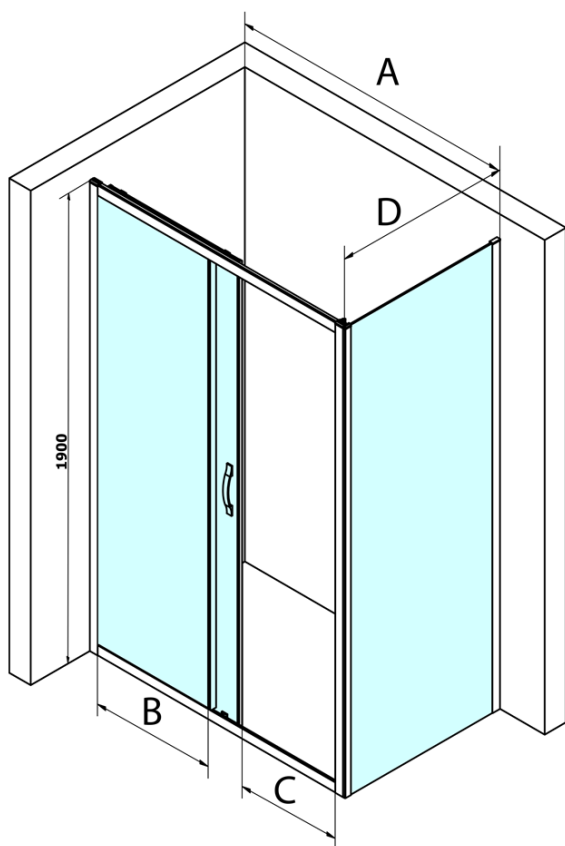

# Produktový list

Objednací kód: **GS1113GS3180**

**SIGMA SIMPLY** obdélníkový sprchový kout 1300x800mm  
L/P varianta, čiré sklo

MODEL	A	B	C
GS1110	980-1020	430	400
GS1111	1080-1120	480	435
GS1112	1180-1220	530	485
GS1113	1280-1320	580	535
GS1114	1380-1420	630	585
GS4210	980-1020	430	400
GS4211	1080-1120	480	435
GS4212	1180-1220	530	485
GS4213	1280-1320	580	535
GS4214	1380-1420	630	585

MODEL	D
GS3170	680-700
GS3175	730-750
GS3180	780-800
GS3190	880-900
GS3110	980-1000
GS4370	680-700
GS4375	730-750
GS4380	780-800
GS4390	880-900
GS4310	980-1000