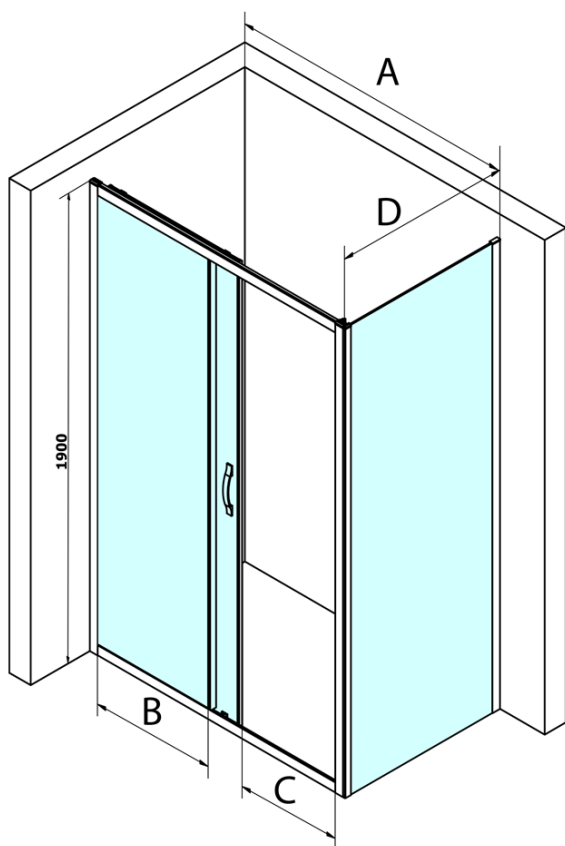

Produktový list

Objednací kód: **GS1112GS3110**

SIGMA SIMPLY obdélníkový sprchový kout 1200x1000mm
L/P varianta, čiré sklo

MODEL	A	B	C
GS1110	980-1020	430	400
GS1111	1080-1120	480	435
GS1112	1180-1220	530	485
GS1113	1280-1320	580	535
GS1114	1380-1420	630	585
GS4210	980-1020	430	400
GS4211	1080-1120	480	435
GS4212	1180-1220	530	485
GS4213	1280-1320	580	535
GS4214	1380-1420	630	585

MODEL	D
GS3170	680-700
GS3175	730-750
GS3180	780-800
GS3190	880-900
GS3110	980-1000
GS4370	680-700
GS4375	730-750
GS4380	780-800
GS4390	880-900
GS4310	980-1000