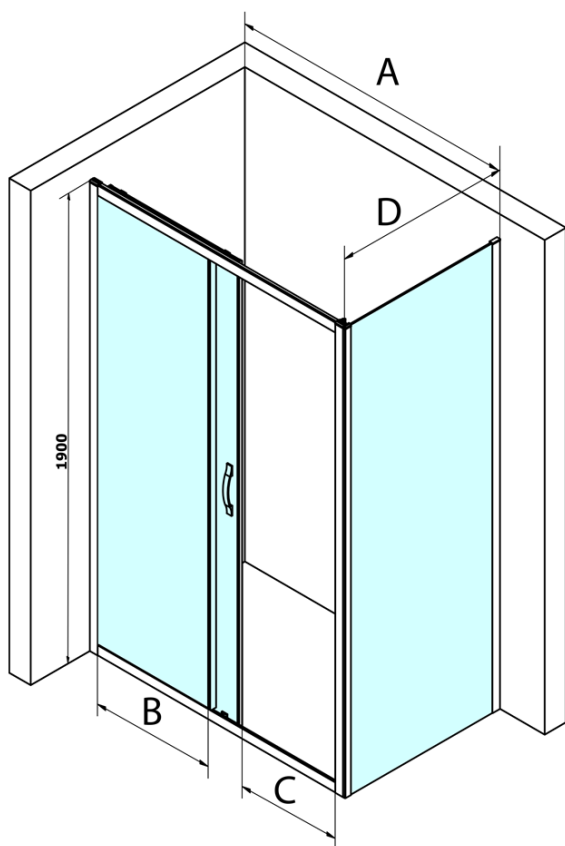

Produktový list

Objednací kód: **GS1112GS3190**

SIGMA SIMPLY obdélníkový sprchový kout 1200x900mm
L/P varianta, čiré sklo

MODEL	A	B	C
GS1110	980-1020	430	400
GS1111	1080-1120	480	435
GS1112	1180-1220	530	485
GS1113	1280-1320	580	535
GS1114	1380-1420	630	585
GS4210	980-1020	430	400
GS4211	1080-1120	480	435
GS4212	1180-1220	530	485
GS4213	1280-1320	580	535
GS4214	1380-1420	630	585

MODEL	D
GS3170	680-700
GS3175	730-750
GS3180	780-800
GS3190	880-900
GS3110	980-1000
GS4370	680-700
GS4375	730-750
GS4380	780-800
GS4390	880-900
GS4310	980-1000