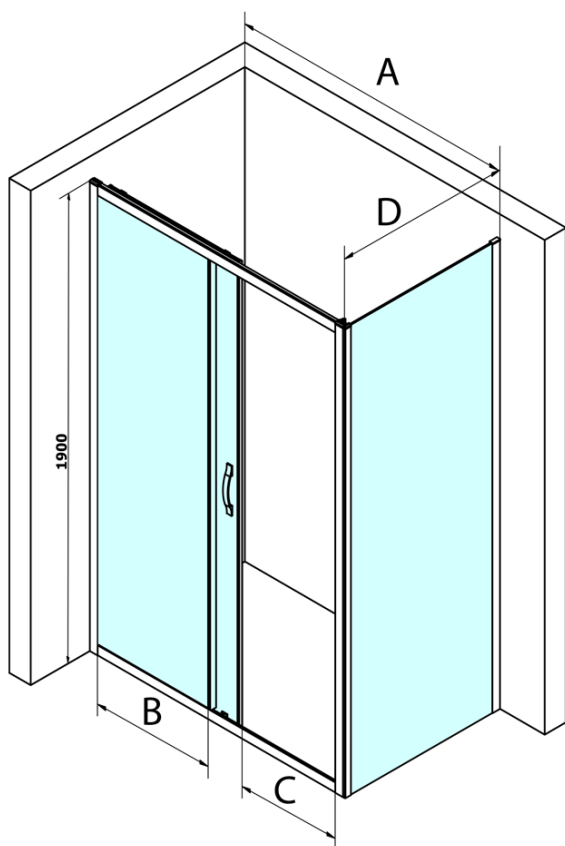

Produktový list

Objednací kód: **GS1112GS3180**

SIGMA SIMPLY obdélníkový sprchový kout 1200x800mm
L/P varianta, čiré sklo

MODEL	A	B	C
GS1110	980-1020	430	400
GS1111	1080-1120	480	435
GS1112	1180-1220	530	485
GS1113	1280-1320	580	535
GS1114	1380-1420	630	585
GS4210	980-1020	430	400
GS4211	1080-1120	480	435
GS4212	1180-1220	530	485
GS4213	1280-1320	580	535
GS4214	1380-1420	630	585

MODEL	D
GS3170	680-700
GS3175	730-750
GS3180	780-800
GS3190	880-900
GS3110	980-1000
GS4370	680-700
GS4375	730-750
GS4380	780-800
GS4390	880-900
GS4310	980-1000