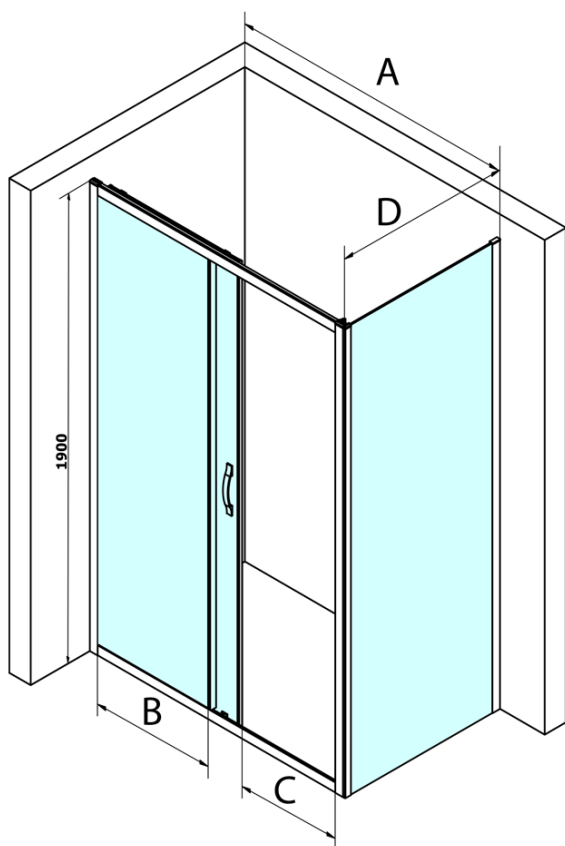

Produktový list

Objednací kód: **GS1112GS3175**

SIGMA SIMPLY obdélníkový sprchový kout 1200x750mm
L/P varianta, čiré sklo

MODEL	A	B	C
GS1110	980-1020	430	400
GS1111	1080-1120	480	435
GS1112	1180-1220	530	485
GS1113	1280-1320	580	535
GS1114	1380-1420	630	585
GS4210	980-1020	430	400
GS4211	1080-1120	480	435
GS4212	1180-1220	530	485
GS4213	1280-1320	580	535
GS4214	1380-1420	630	585

MODEL	D
GS3170	680-700
GS3175	730-750
GS3180	780-800
GS3190	880-900
GS3110	980-1000
GS4370	680-700
GS4375	730-750
GS4380	780-800
GS4390	880-900
GS4310	980-1000