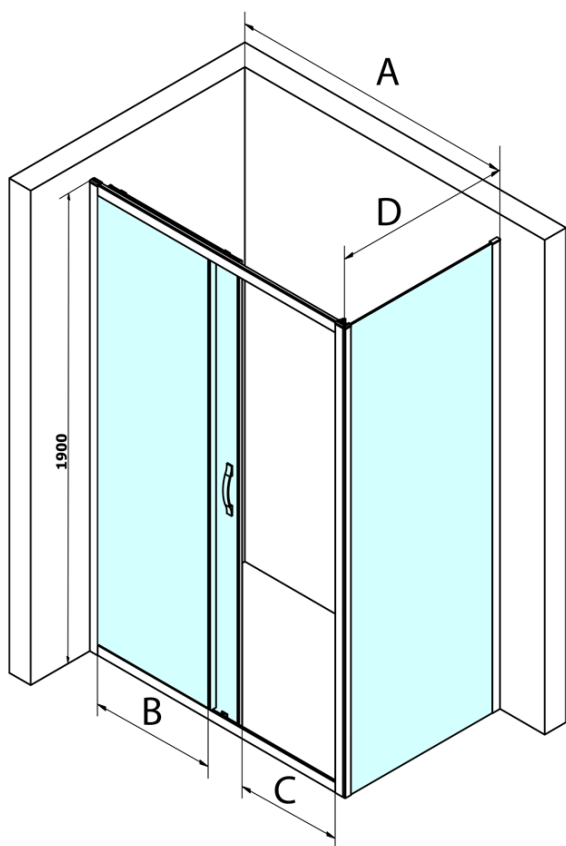

Produktový list

Objednací kód: **GS1112GS3170**

SIGMA SIMPLY obdélníkový sprchový kout 1200x700mm
L/P varianta, čiré sklo

MODEL	A	B	C
GS1110	980-1020	430	400
GS1111	1080-1120	480	435
GS1112	1180-1220	530	485
GS1113	1280-1320	580	535
GS1114	1380-1420	630	585
GS4210	980-1020	430	400
GS4211	1080-1120	480	435
GS4212	1180-1220	530	485
GS4213	1280-1320	580	535
GS4214	1380-1420	630	585

MODEL	D
GS3170	680-700
GS3175	730-750
GS3180	780-800
GS3190	880-900
GS3110	980-1000
GS4370	680-700
GS4375	730-750
GS4380	780-800
GS4390	880-900
GS4310	980-1000