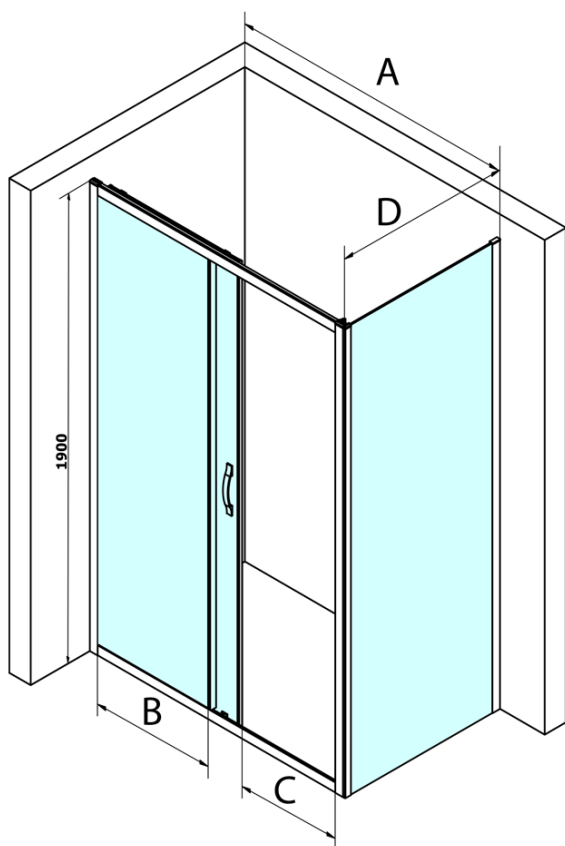

# Produktový list

Objednací kód: **GS1111GS3180**

**SIGMA SIMPLY** obdélníkový sprchový kout 1100x800mm  
L/P varianta, čiré sklo

MODEL	A	B	C
GS1110	980-1020	430	400
GS1111	1080-1120	480	435
GS1112	1180-1220	530	485
GS1113	1280-1320	580	535
GS1114	1380-1420	630	585
GS4210	980-1020	430	400
GS4211	1080-1120	480	435
GS4212	1180-1220	530	485
GS4213	1280-1320	580	535
GS4214	1380-1420	630	585

MODEL	D
GS3170	680-700
GS3175	730-750
GS3180	780-800
GS3190	880-900
GS3110	980-1000
GS4370	680-700
GS4375	730-750
GS4380	780-800
GS4390	880-900
GS4310	980-1000