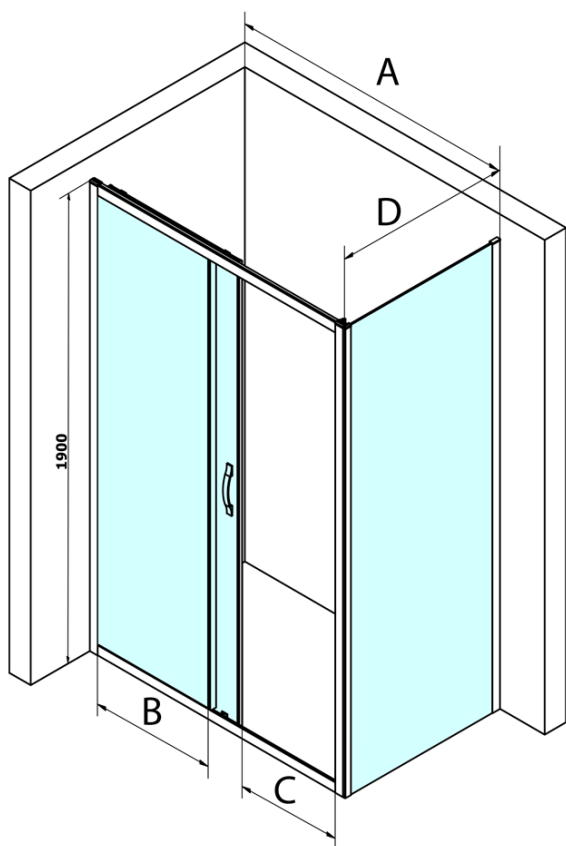

# Produktový list

Objednací kód: **GS1111GS3175**

**SIGMA SIMPLY** obdélníkový sprchový kout 1100x750mm  
L/P varianta, čiré sklo

MODEL	A	B	C
GS1110	980-1020	430	400
GS1111	1080-1120	480	435
GS1112	1180-1220	530	485
GS1113	1280-1320	580	535
GS1114	1380-1420	630	585
GS4210	980-1020	430	400
GS4211	1080-1120	480	435
GS4212	1180-1220	530	485
GS4213	1280-1320	580	535
GS4214	1380-1420	630	585

MODEL	D
GS3170	680-700
GS3175	730-750
GS3180	780-800
GS3190	880-900
GS3110	980-1000
GS4370	680-700
GS4375	730-750
GS4380	780-800
GS4390	880-900
GS4310	980-1000