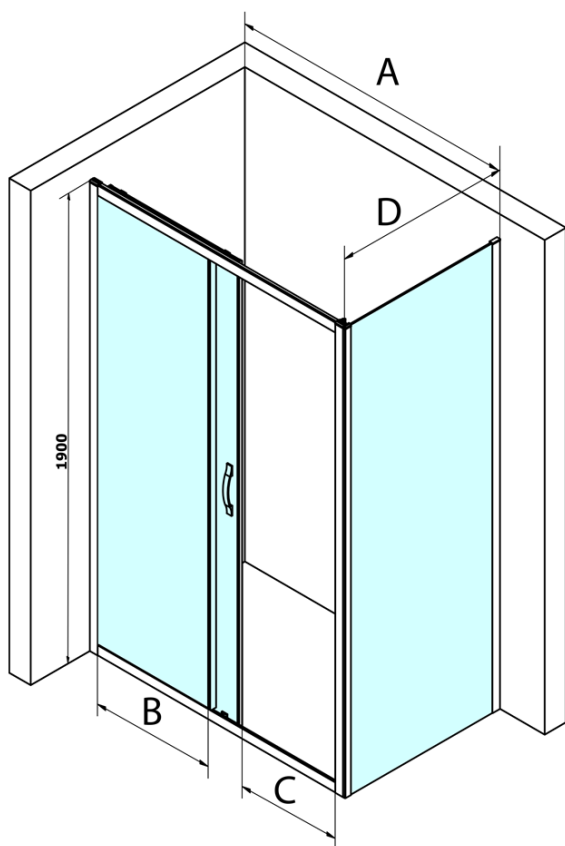

Produktový list

Objednací kód: **GS1111GS3170**

SIGMA SIMPLY obdélníkový sprchový kout 1100x700mm
L/P varianta, čiré sklo

MODEL	A	B	C
GS1110	980-1020	430	400
GS1111	1080-1120	480	435
GS1112	1180-1220	530	485
GS1113	1280-1320	580	535
GS1114	1380-1420	630	585
GS4210	980-1020	430	400
GS4211	1080-1120	480	435
GS4212	1180-1220	530	485
GS4213	1280-1320	580	535
GS4214	1380-1420	630	585

MODEL	D
GS3170	680-700
GS3175	730-750
GS3180	780-800
GS3190	880-900
GS3110	980-1000
GS4370	680-700
GS4375	730-750
GS4380	780-800
GS4390	880-900
GS4310	980-1000