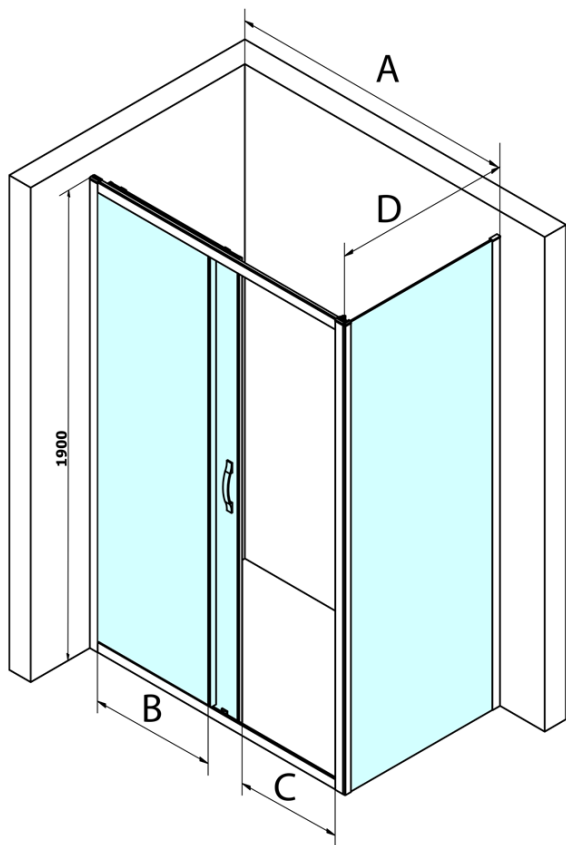

# Produktový list

Objednací kód: **GS4212GS4310**

**SIGMA SIMPLY** obdélníkový sprchový kout 1200x1000mm  
L/P varianta, Brick sklo

MODEL	A	B	C
GS1110	980-1020	430	400
GS1111	1080-1120	480	435
GS1112	1180-1220	530	485
GS1113	1280-1320	580	535
GS1114	1380-1420	630	585
GS4210	980-1020	430	400
GS4211	1080-1120	480	435
GS4212	1180-1220	530	485
GS4213	1280-1320	580	535
GS4214	1380-1420	630	585

MODEL	D
GS3170	680-700
GS3175	730-750
GS3180	780-800
GS3190	880-900
GS3110	980-1000
GS4370	680-700
GS4375	730-750
GS4380	780-800
GS4390	880-900
GS4310	980-1000