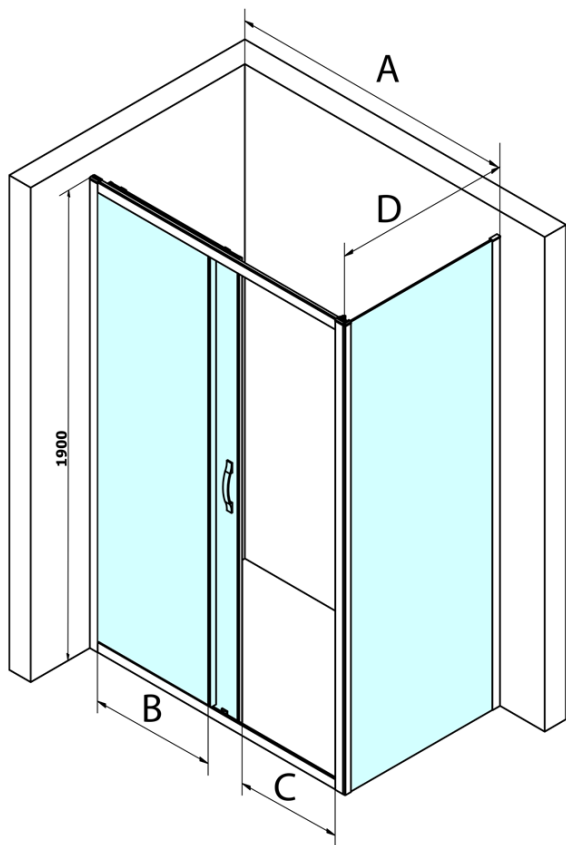

# Produktový list

Objednací kód: **GS4211GS4310**

**SIGMA SIMPLY** obdélníkový sprchový kout 1100x1000mm  
L/P varianta, Brick sklo

MODEL	A	B	C
GS1110	980-1020	430	400
GS1111	1080-1120	480	435
GS1112	1180-1220	530	485
GS1113	1280-1320	580	535
GS1114	1380-1420	630	585
GS4210	980-1020	430	400
GS4211	1080-1120	480	435
GS4212	1180-1220	530	485
GS4213	1280-1320	580	535
GS4214	1380-1420	630	585

MODEL	D
GS3170	680-700
GS3175	730-750
GS3180	780-800
GS3190	880-900
GS3110	980-1000
GS4370	680-700
GS4375	730-750
GS4380	780-800
GS4390	880-900
GS4310	980-1000