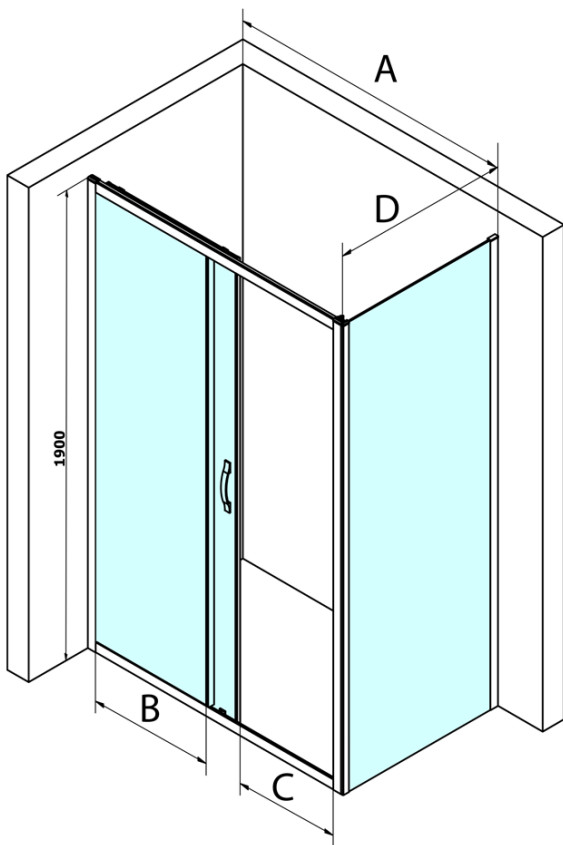

# Produktový list

Objednací kód: **GS4211GS4390**

**SIGMA SIMPLY** obdélníkový sprchový kout 1100x900mm  
L/P varianta, Brick sklo

| MODEL  | A         | B   | C   |
|--------|-----------|-----|-----|
| GS1110 | 980-1020  | 430 | 400 |
| GS1111 | 1080-1120 | 480 | 435 |
| GS1112 | 1180-1220 | 530 | 485 |
| GS1113 | 1280-1320 | 580 | 535 |
| GS1114 | 1380-1420 | 630 | 585 |
| GS4210 | 980-1020  | 430 | 400 |
| GS4211 | 1080-1120 | 480 | 435 |
| GS4212 | 1180-1220 | 530 | 485 |
| GS4213 | 1280-1320 | 580 | 535 |
| GS4214 | 1380-1420 | 630 | 585 |

| MODEL  | D        |
|--------|----------|
| GS3170 | 680-700  |
| GS3175 | 730-750  |
| GS3180 | 780-800  |
| GS3190 | 880-900  |
| GS3110 | 980-1000 |
| GS4370 | 680-700  |
| GS4375 | 730-750  |
| GS4380 | 780-800  |
| GS4390 | 880-900  |
| GS4310 | 980-1000 |