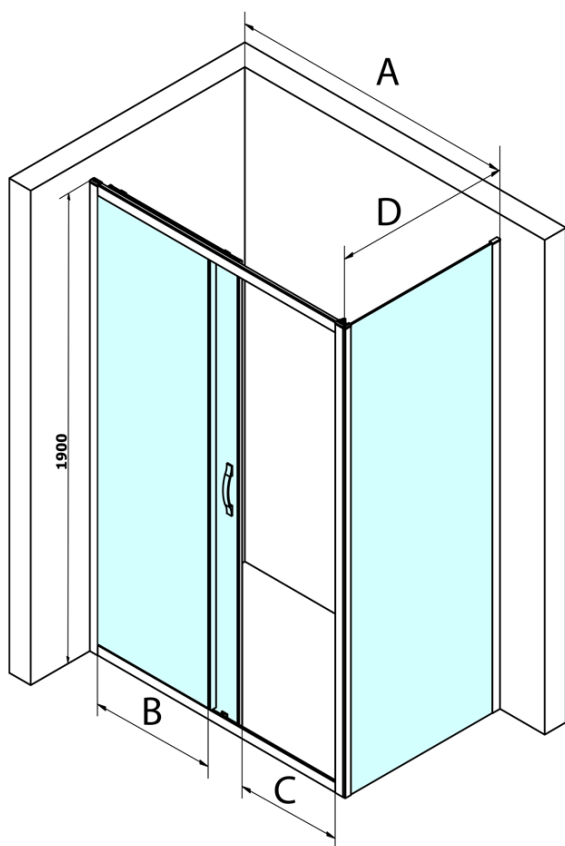

# Produktový list

Objednací kód: **GS4211GS4375**

**SIGMA SIMPLY** obdélníkový sprchový kout 1100x750mm  
L/P varianta, Brick sklo

MODEL	A	B	C
GS1110	980-1020	430	400
GS1111	1080-1120	480	435
GS1112	1180-1220	530	485
GS1113	1280-1320	580	535
GS1114	1380-1420	630	585
GS4210	980-1020	430	400
GS4211	1080-1120	480	435
GS4212	1180-1220	530	485
GS4213	1280-1320	580	535
GS4214	1380-1420	630	585

MODEL	D
GS3170	680-700
GS3175	730-750
GS3180	780-800
GS3190	880-900
GS3110	980-1000
GS4370	680-700
GS4375	730-750
GS4380	780-800
GS4390	880-900
GS4310	980-1000