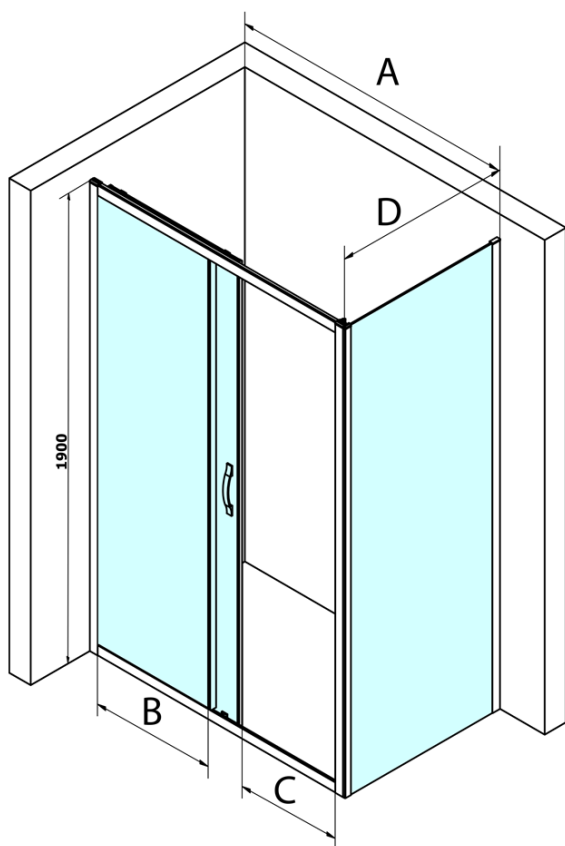

Produktový list

Objednací kód: **GS4210GS4380**

SIGMA SIMPLY obdélníkový sprchový kout 1000x800mm
L/P varianta, Brick sklo

MODEL	A	B	C
GS1110	980-1020	430	400
GS1111	1080-1120	480	435
GS1112	1180-1220	530	485
GS1113	1280-1320	580	535
GS1114	1380-1420	630	585
GS4210	980-1020	430	400
GS4211	1080-1120	480	435
GS4212	1180-1220	530	485
GS4213	1280-1320	580	535
GS4214	1380-1420	630	585

MODEL	D
GS3170	680-700
GS3175	730-750
GS3180	780-800
GS3190	880-900
GS3110	980-1000
GS4370	680-700
GS4375	730-750
GS4380	780-800
GS4390	880-900
GS4310	980-1000