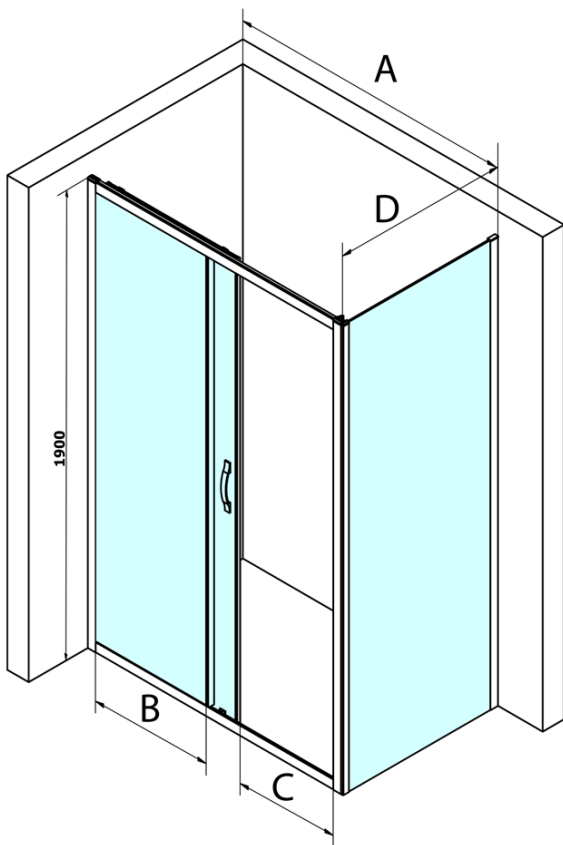

Produktový list

Objednací kód: **GS4210GS4375**

SIGMA SIMPLY obdélníkový sprchový kout 1000x750mm
L/P varianta, Brick sklo

MODEL	A	B	C
GS1110	980-1020	430	400
GS1111	1080-1120	480	435
GS1112	1180-1220	530	485
GS1113	1280-1320	580	535
GS1114	1380-1420	630	585
GS4210	980-1020	430	400
GS4211	1080-1120	480	435
GS4212	1180-1220	530	485
GS4213	1280-1320	580	535
GS4214	1380-1420	630	585

MODEL	D
GS3170	680-700
GS3175	730-750
GS3180	780-800
GS3190	880-900
GS3110	980-1000
GS4370	680-700
GS4375	730-750
GS4380	780-800
GS4390	880-900
GS4310	980-1000