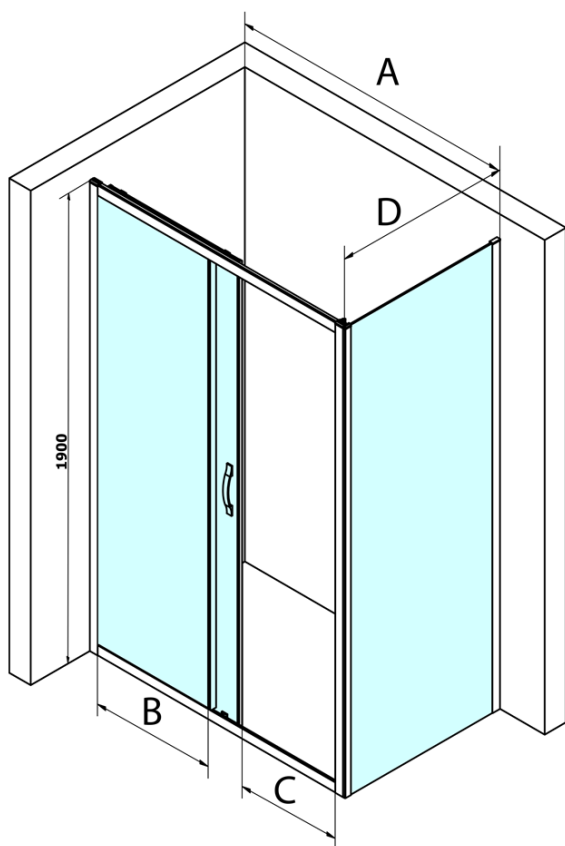

Produktový list

Objednací kód: **GS1114GS3110**

SIGMA SIMPLY obdélníkový sprchový kout 1400x1000mm
L/P varianta, čiré sklo

MODEL	A	B	C
GS1110	980-1020	430	400
GS1111	1080-1120	480	435
GS1112	1180-1220	530	485
GS1113	1280-1320	580	535
GS1114	1380-1420	630	585
GS4210	980-1020	430	400
GS4211	1080-1120	480	435
GS4212	1180-1220	530	485
GS4213	1280-1320	580	535
GS4214	1380-1420	630	585

MODEL	D
GS3170	680-700
GS3175	730-750
GS3180	780-800
GS3190	880-900
GS3110	980-1000
GS4370	680-700
GS4375	730-750
GS4380	780-800
GS4390	880-900
GS4310	980-1000