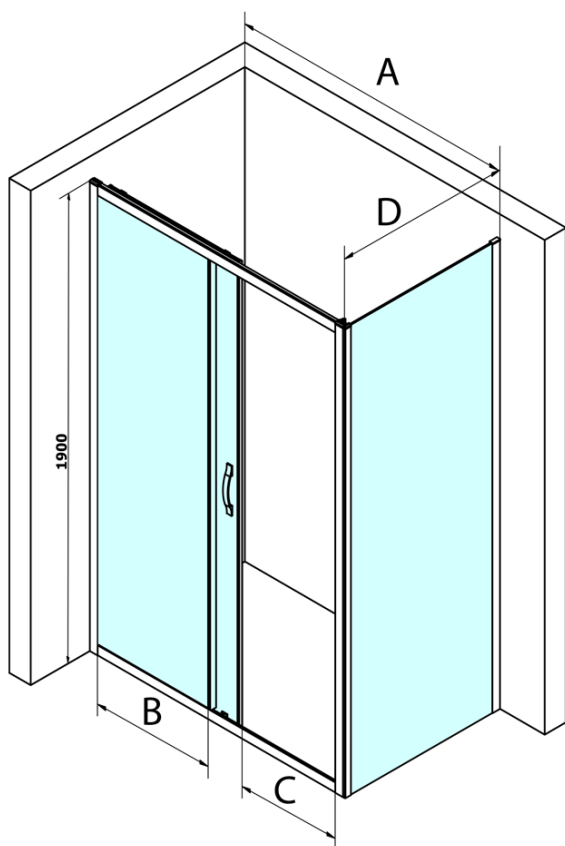

# Produktový list

Objednací kód: **GS1114GS3175**

**SIGMA SIMPLY** obdélníkový sprchový kout 1400x750mm  
L/P varianta, čiré sklo

MODEL	A	B	C
GS1110	980-1020	430	400
GS1111	1080-1120	480	435
GS1112	1180-1220	530	485
GS1113	1280-1320	580	535
GS1114	1380-1420	630	585
GS4210	980-1020	430	400
GS4211	1080-1120	480	435
GS4212	1180-1220	530	485
GS4213	1280-1320	580	535
GS4214	1380-1420	630	585

MODEL	D
GS3170	680-700
GS3175	730-750
GS3180	780-800
GS3190	880-900
GS3110	980-1000
GS4370	680-700
GS4375	730-750
GS4380	780-800
GS4390	880-900
GS4310	980-1000