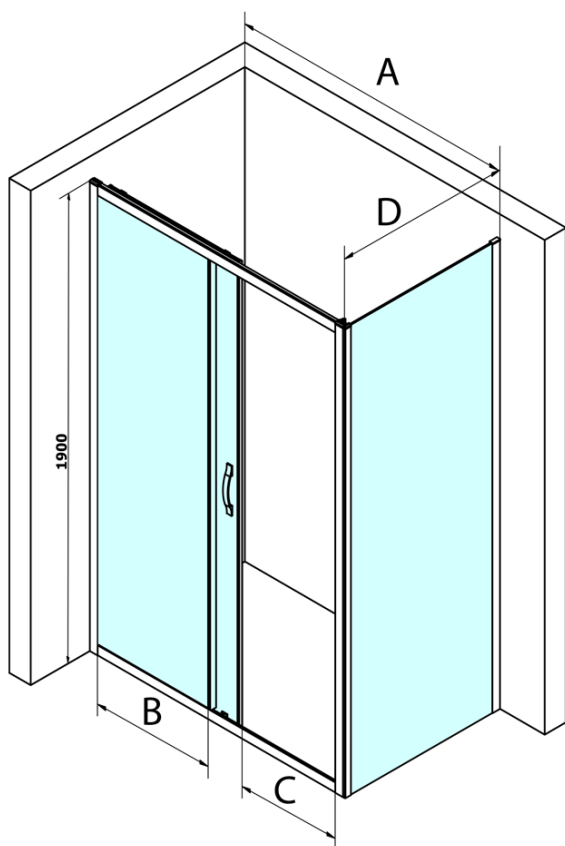

Produktový list

Objednací kód: **GS1113GS3110**

SIGMA SIMPLY obdélníkový sprchový kout 1300x1000mm
L/P varianta, čiré sklo

MODEL	A	B	C
GS1110	980-1020	430	400
GS1111	1080-1120	480	435
GS1112	1180-1220	530	485
GS1113	1280-1320	580	535
GS1114	1380-1420	630	585
GS4210	980-1020	430	400
GS4211	1080-1120	480	435
GS4212	1180-1220	530	485
GS4213	1280-1320	580	535
GS4214	1380-1420	630	585

MODEL	D
GS3170	680-700
GS3175	730-750
GS3180	780-800
GS3190	880-900
GS3110	980-1000
GS4370	680-700
GS4375	730-750
GS4380	780-800
GS4390	880-900
GS4310	980-1000