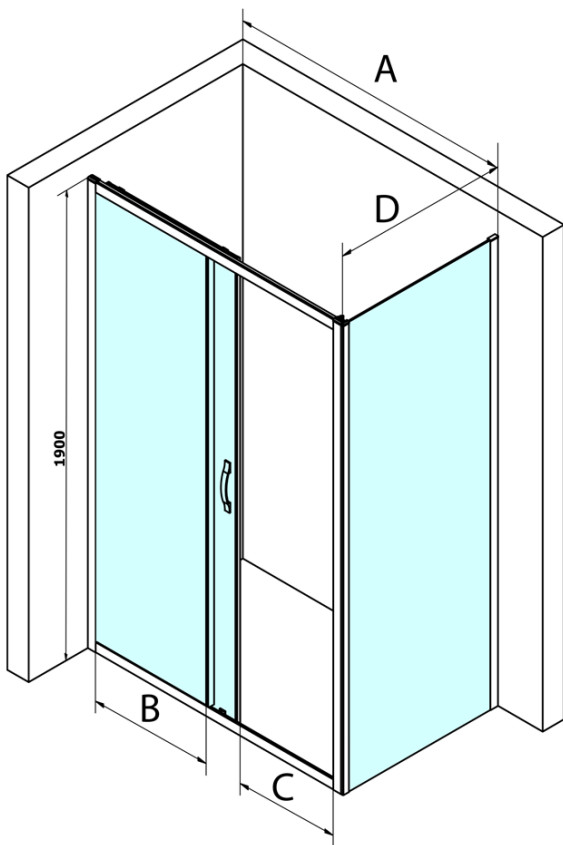

Produktový list

Objednací kód: **GS1113GS3175**

SIGMA SIMPLY obdélníkový sprchový kout 1300x750mm
L/P varianta, čiré sklo

MODEL	A	B	C
GS1110	980-1020	430	400
GS1111	1080-1120	480	435
GS1112	1180-1220	530	485
GS1113	1280-1320	580	535
GS1114	1380-1420	630	585
GS4210	980-1020	430	400
GS4211	1080-1120	480	435
GS4212	1180-1220	530	485
GS4213	1280-1320	580	535
GS4214	1380-1420	630	585

MODEL	D
GS3170	680-700
GS3175	730-750
GS3180	780-800
GS3190	880-900
GS3110	980-1000
GS4370	680-700
GS4375	730-750
GS4380	780-800
GS4390	880-900
GS4310	980-1000