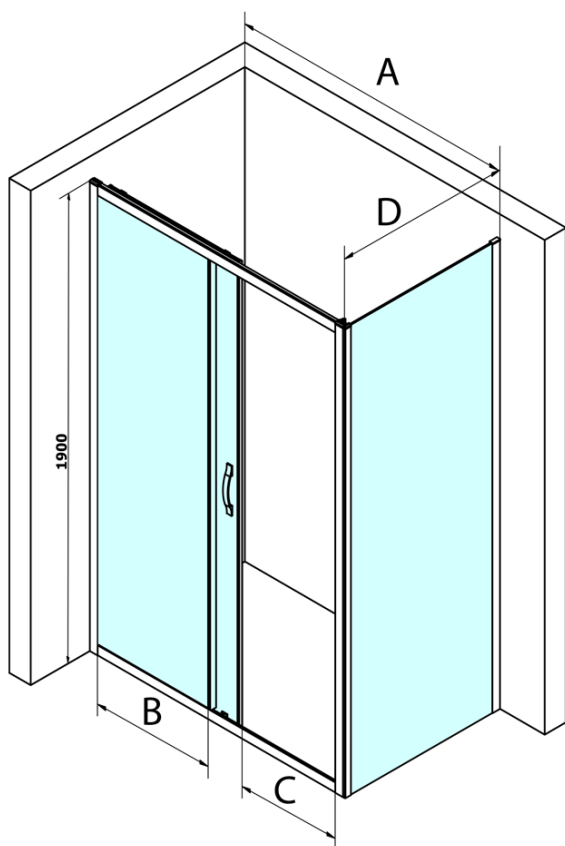

Produktový list

Objednací kód: **GS1113GS3170**

SIGMA SIMPLY obdélníkový sprchový kout 1300x700mm
L/P varianta, čiré sklo

| MODEL | A | B | C |
|--------|-----------|-----|-----|
| GS1110 | 980-1020 | 430 | 400 |
| GS1111 | 1080-1120 | 480 | 435 |
| GS1112 | 1180-1220 | 530 | 485 |
| GS1113 | 1280-1320 | 580 | 535 |
| GS1114 | 1380-1420 | 630 | 585 |
| GS4210 | 980-1020 | 430 | 400 |
| GS4211 | 1080-1120 | 480 | 435 |
| GS4212 | 1180-1220 | 530 | 485 |
| GS4213 | 1280-1320 | 580 | 535 |
| GS4214 | 1380-1420 | 630 | 585 |

| MODEL | D |
|--------|----------|
| GS3170 | 680-700 |
| GS3175 | 730-750 |
| GS3180 | 780-800 |
| GS3190 | 880-900 |
| GS3110 | 980-1000 |
| GS4370 | 680-700 |
| GS4375 | 730-750 |
| GS4380 | 780-800 |
| GS4390 | 880-900 |
| GS4310 | 980-1000 |