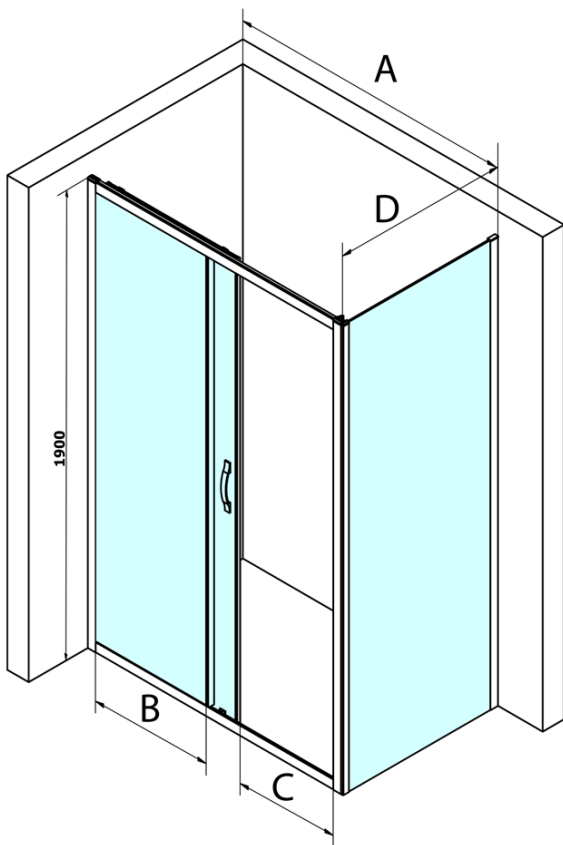

Produktový list

Objednací kód: **GS1111GS3110**

SIGMA SIMPLY obdélníkový sprchový kout 1100x1000mm
L/P varianta, čiré sklo

MODEL	A	B	C
GS1110	980-1020	430	400
GS1111	1080-1120	480	435
GS1112	1180-1220	530	485
GS1113	1280-1320	580	535
GS1114	1380-1420	630	585
GS4210	980-1020	430	400
GS4211	1080-1120	480	435
GS4212	1180-1220	530	485
GS4213	1280-1320	580	535
GS4214	1380-1420	630	585

MODEL	D
GS3170	680-700
GS3175	730-750
GS3180	780-800
GS3190	880-900
GS3110	980-1000
GS4370	680-700
GS4375	730-750
GS4380	780-800
GS4390	880-900
GS4310	980-1000