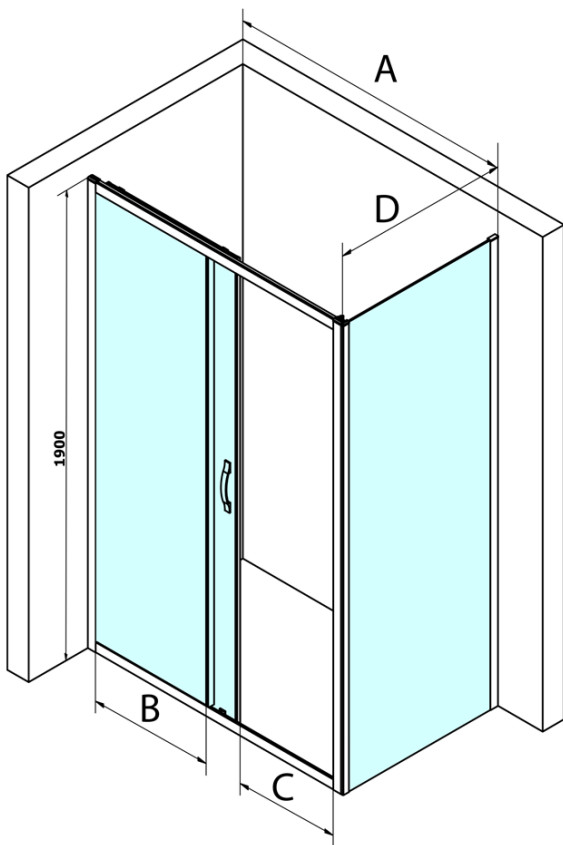

Produktový list

Objednací kód: **GS1111GS3190**

SIGMA SIMPLY obdélníkový sprchový kout 1100x900mm
L/P varianta, čiré sklo

MODEL	A	B	C
GS1110	980-1020	430	400
GS1111	1080-1120	480	435
GS1112	1180-1220	530	485
GS1113	1280-1320	580	535
GS1114	1380-1420	630	585
GS4210	980-1020	430	400
GS4211	1080-1120	480	435
GS4212	1180-1220	530	485
GS4213	1280-1320	580	535
GS4214	1380-1420	630	585

MODEL	D
GS3170	680-700
GS3175	730-750
GS3180	780-800
GS3190	880-900
GS3110	980-1000
GS4370	680-700
GS4375	730-750
GS4380	780-800
GS4390	880-900
GS4310	980-1000