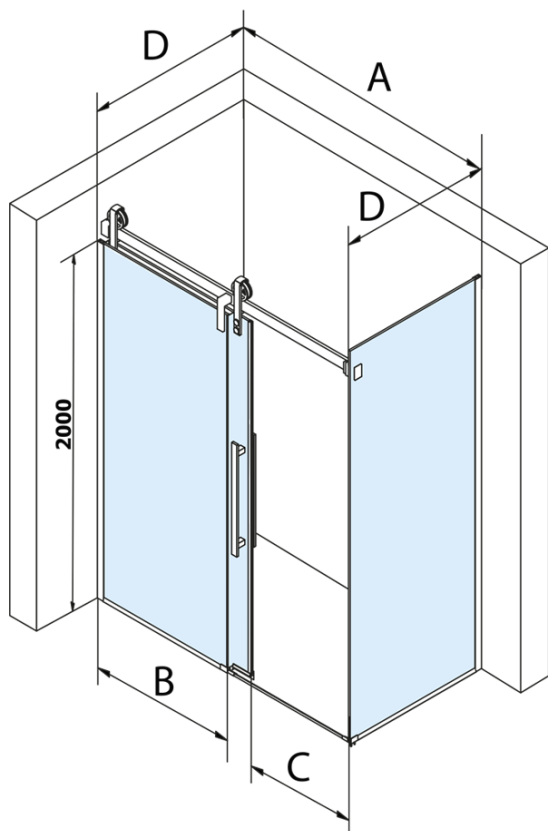

Produktový list

Objednací kód: **GV1418GV3410**

VOLCANO BLACK obdélníkový sprchový kout
1800x1000mm L/P varianta

MODEL	A	C	B
GV1412	1183-1223	435	~598
GV1413	1283-1323	485	~648
GV1414	1383-1423	535	~698
GV1415	1483-1523	585	~748
GV1416	1583-1623	635	~798
GV1418	1783-1823	645	~998

MODEL	D
GV3480	780-800
GV3490	880-900
GV3410	980-1000