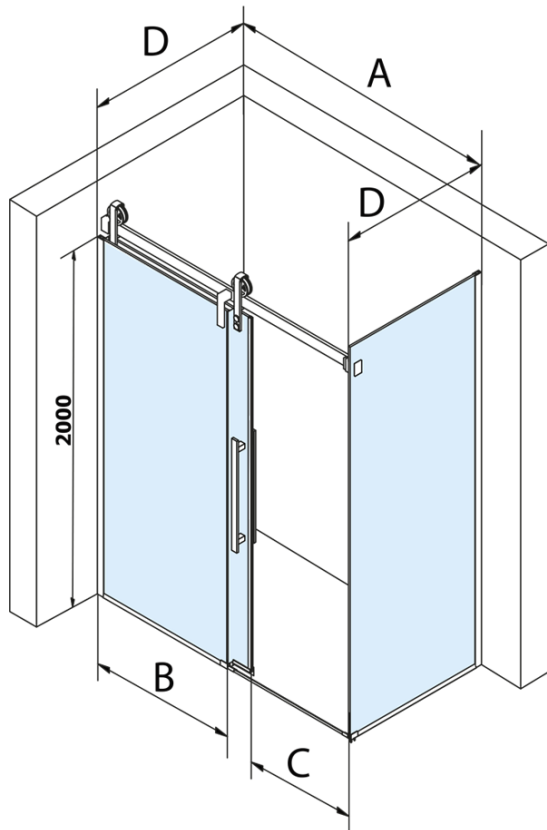

Produktový list

Objednací kód: **GV1418GV3490**

VOLCANO BLACK obdélníkový sprchový kout
1800x900mm L/P varianta

MODEL	A	C	B
GV1412	1183-1223	435	~598
GV1413	1283-1323	485	~648
GV1414	1383-1423	535	~698
GV1415	1483-1523	585	~748
GV1416	1583-1623	635	~798
GV1418	1783-1823	645	~998

MODEL	D
GV3480	780-800
GV3490	880-900
GV3410	980-1000