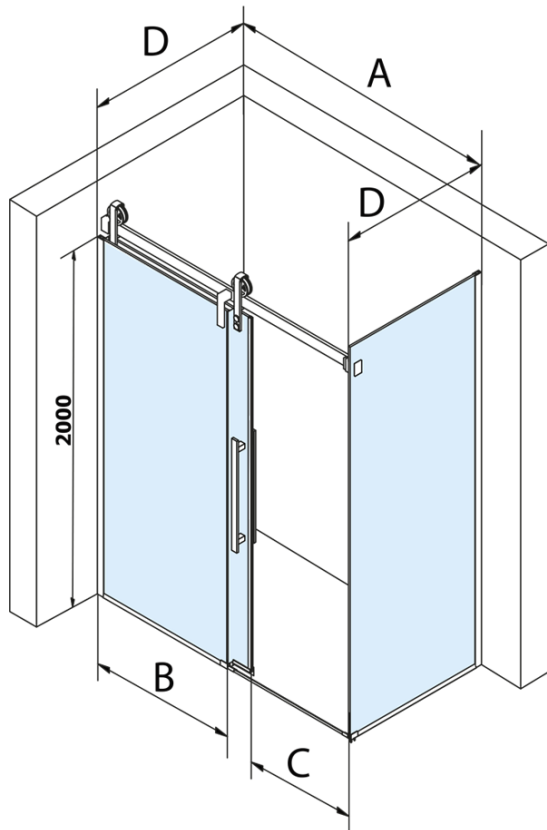

Produktový list

Objednací kód: **GV1418GV3480**

VOLCANO BLACK obdélníkový sprchový kout
1800x800mm L/P varianta

MODEL	A	C	B
GV1412	1183-1223	435	~598
GV1413	1283-1323	485	~648
GV1414	1383-1423	535	~698
GV1415	1483-1523	585	~748
GV1416	1583-1623	635	~798
GV1418	1783-1823	645	~998

MODEL	D
GV3480	780-800
GV3490	880-900
GV3410	980-1000