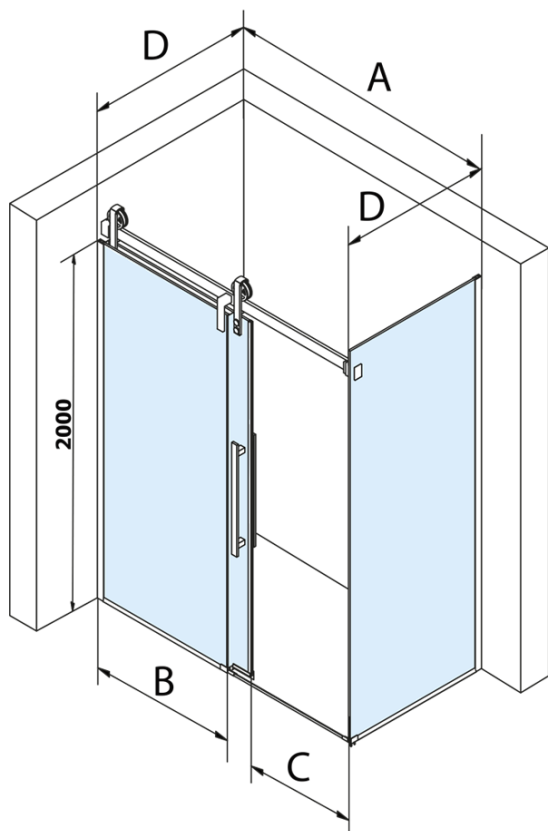

Produktový list

Objednací kód: **GV1416GV3410**

VOLCANO BLACK obdélníkový sprchový kout
1600x1000mm L/P varianta

MODEL	A	C	B
GV1412	1183-1223	435	~598
GV1413	1283-1323	485	~648
GV1414	1383-1423	535	~698
GV1415	1483-1523	585	~748
GV1416	1583-1623	635	~798
GV1418	1783-1823	645	~998

MODEL	D
GV3480	780-800
GV3490	880-900
GV3410	980-1000