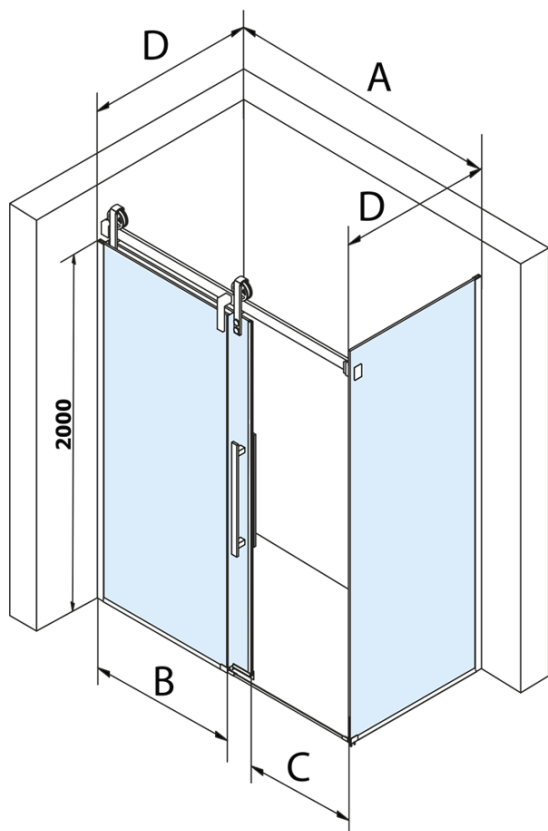

Produktový list

Objednací kód: **GV1416GV3490**

VOLCANO BLACK obdélníkový sprchový kout
1600x900mm L/P varianta

MODEL	A	C	B
GV1412	1183-1223	435	~598
GV1413	1283-1323	485	~648
GV1414	1383-1423	535	~698
GV1415	1483-1523	585	~748
GV1416	1583-1623	635	~798
GV1418	1783-1823	645	~998

MODEL	D
GV3480	780-800
GV3490	880-900
GV3410	980-1000