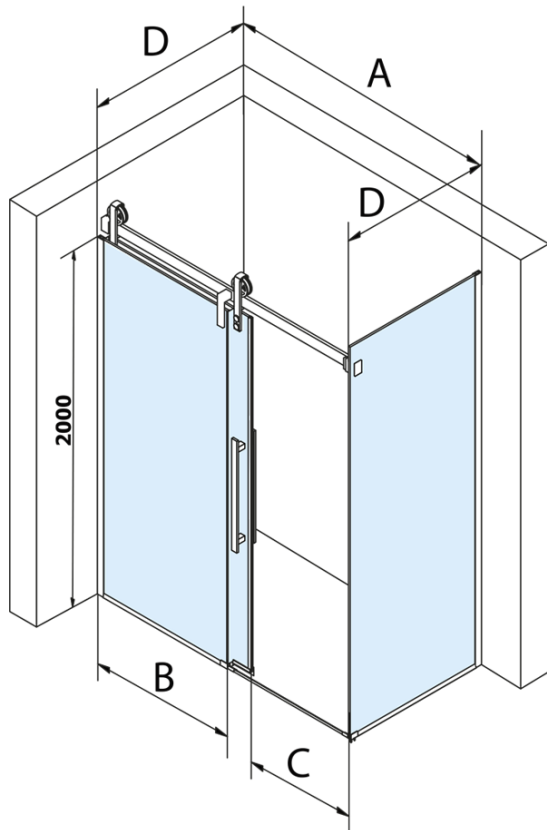

Produktový list

Objednací kód: **GV1415GV3490**

VOLCANO BLACK obdélníkový sprchový kout
1500x900mm L/P varianta

MODEL	A	C	B
GV1412	1183-1223	435	~598
GV1413	1283-1323	485	~648
GV1414	1383-1423	535	~698
GV1415	1483-1523	585	~748
GV1416	1583-1623	635	~798
GV1418	1783-1823	645	~998

MODEL	D
GV3480	780-800
GV3490	880-900
GV3410	980-1000