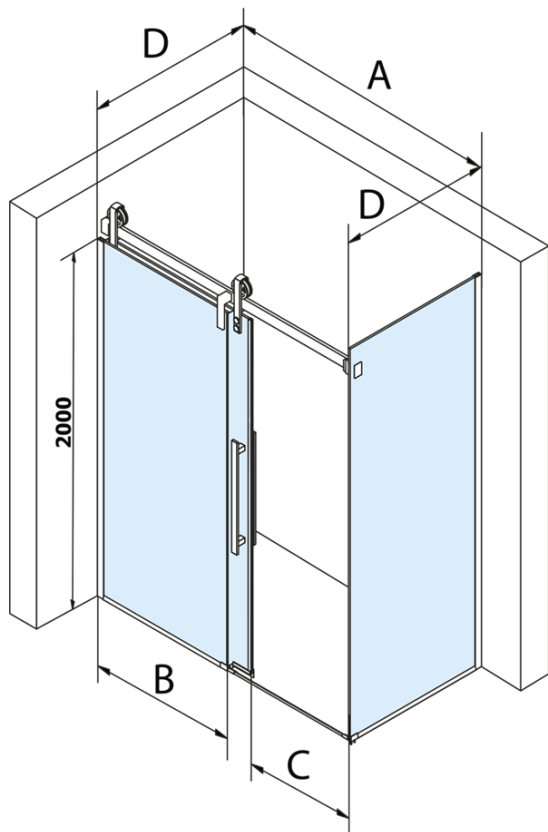

Produktový list

Objednací kód: **GV1415GV3480**

VOLCANO BLACK obdélníkový sprchový kout
1500x800mm L/P varianta

MODEL	A	C	B
GV1412	1183-1223	435	~598
GV1413	1283-1323	485	~648
GV1414	1383-1423	535	~698
GV1415	1483-1523	585	~748
GV1416	1583-1623	635	~798
GV1418	1783-1823	645	~998

MODEL	D
GV3480	780-800
GV3490	880-900
GV3410	980-1000