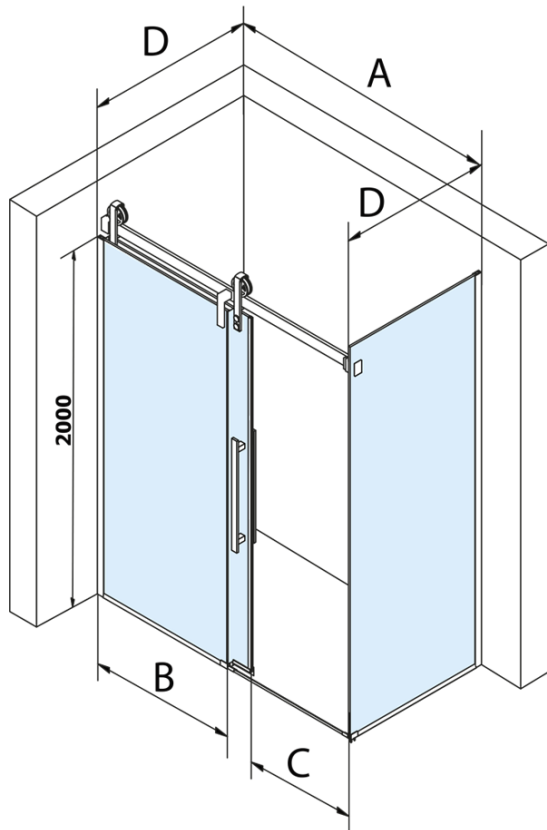

Produktový list

Objednací kód: **GV1414GV3410**

VOLCANO BLACK obdélníkový sprchový kout
1400x1000mm L/P varianta

MODEL	A	C	B
GV1412	1183-1223	435	~598
GV1413	1283-1323	485	~648
GV1414	1383-1423	535	~698
GV1415	1483-1523	585	~748
GV1416	1583-1623	635	~798
GV1418	1783-1823	645	~998

MODEL	D
GV3480	780-800
GV3490	880-900
GV3410	980-1000