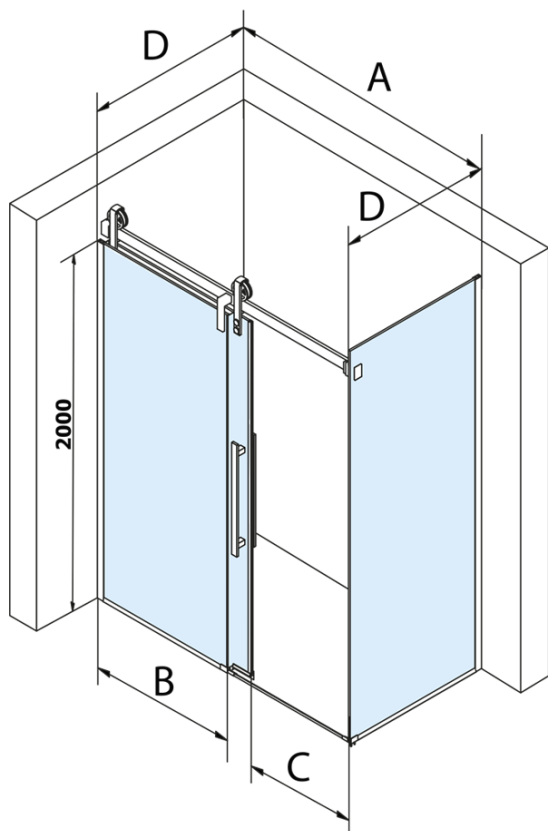

# Produktový list

Objednací kód: **GV1414GV3490**

**VOLCANO BLACK** obdélníkový sprchový kout  
1400x900mm L/P varianta

MODEL	A	C	B
GV1412	1183-1223	435	~598
GV1413	1283-1323	485	~648
GV1414	1383-1423	535	~698
GV1415	1483-1523	585	~748
GV1416	1583-1623	635	~798
GV1418	1783-1823	645	~998

MODEL	D
GV3480	780-800
GV3490	880-900
GV3410	980-1000