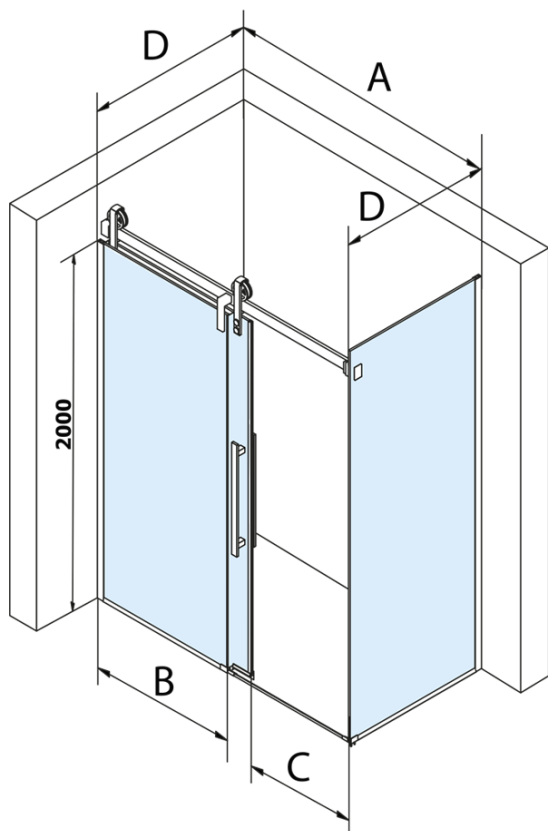

Produktový list

Objednací kód: **GV1414GV3480**

VOLCANO BLACK obdélníkový sprchový kout
1400x800mm L/P varianta

MODEL	A	C	B
GV1412	1183-1223	435	~598
GV1413	1283-1323	485	~648
GV1414	1383-1423	535	~698
GV1415	1483-1523	585	~748
GV1416	1583-1623	635	~798
GV1418	1783-1823	645	~998

MODEL	D
GV3480	780-800
GV3490	880-900
GV3410	980-1000