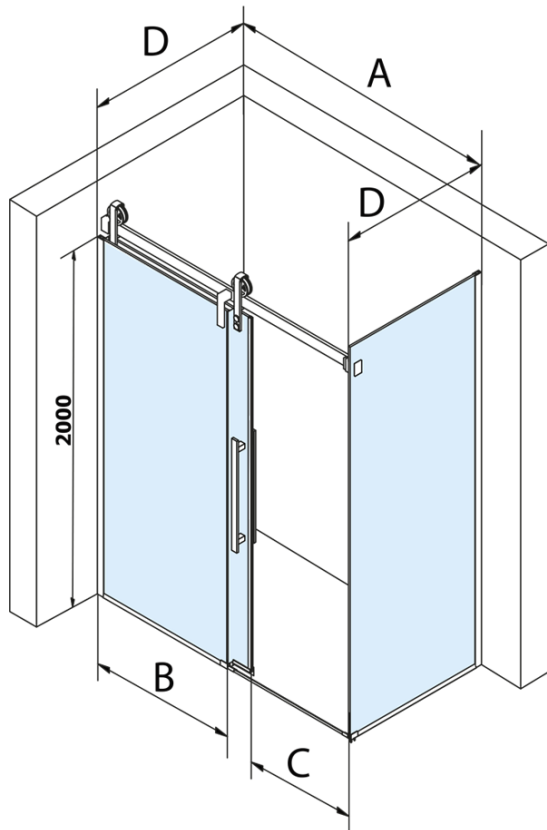

Produktový list

Objednací kód: **GV1413GV3490**

VOLCANO BLACK obdélníkový sprchový kout
1300x900mm L/P varianta

| MODEL | A | C | B |
|--------|-----------|-----|------|
| GV1412 | 1183-1223 | 435 | ~598 |
| GV1413 | 1283-1323 | 485 | ~648 |
| GV1414 | 1383-1423 | 535 | ~698 |
| GV1415 | 1483-1523 | 585 | ~748 |
| GV1416 | 1583-1623 | 635 | ~798 |
| GV1418 | 1783-1823 | 645 | ~998 |

| MODEL | D |
|--------|----------|
| GV3480 | 780-800 |
| GV3490 | 880-900 |
| GV3410 | 980-1000 |