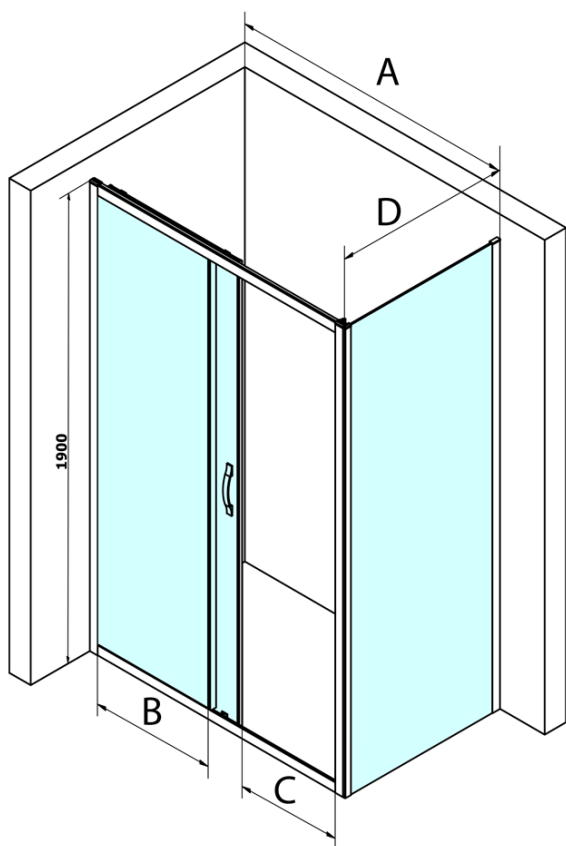

Produktový list

Objednací kód: **GS1110GS3180**

SIGMA SIMPLY obdélníkový sprchový kout 1000x800mm
L/P varianta, čiré sklo

MODEL	A	B	C
GS1110	980-1020	430	400
GS1111	1080-1120	480	435
GS1112	1180-1220	530	485
GS1113	1280-1320	580	535
GS1114	1380-1420	630	585
GS4210	980-1020	430	400
GS4211	1080-1120	480	435
GS4212	1180-1220	530	485
GS4213	1280-1320	580	535
GS4214	1380-1420	630	585

MODEL	D
GS3170	680-700
GS3175	730-750
GS3180	780-800
GS3190	880-900
GS3110	980-1000
GS4370	680-700
GS4375	730-750
GS4380	780-800
GS4390	880-900
GS4310	980-1000