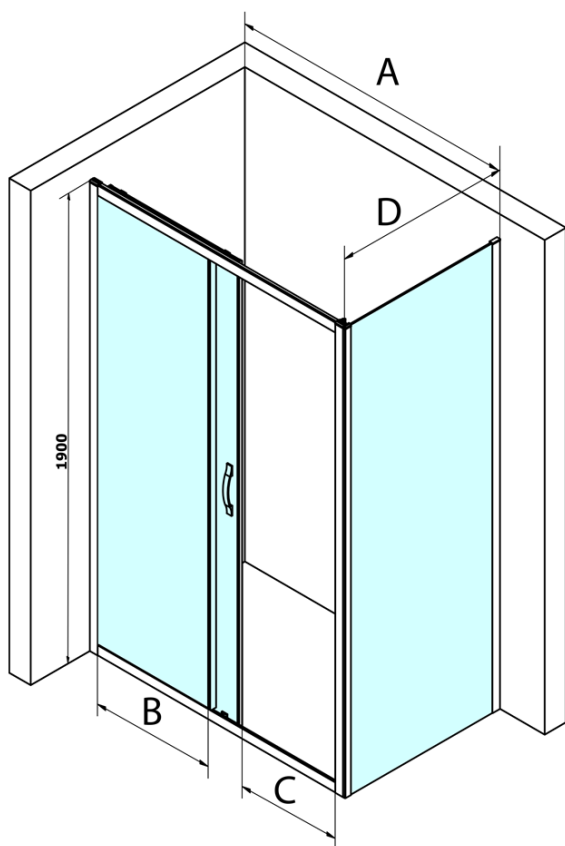

Produktový list

Objednací kód: **GS1110GS3175**

SIGMA SIMPLY obdélníkový sprchový kout 1000x750mm
L/P varianta, čiré sklo

MODEL	A	B	C
GS1110	980-1020	430	400
GS1111	1080-1120	480	435
GS1112	1180-1220	530	485
GS1113	1280-1320	580	535
GS1114	1380-1420	630	585
GS4210	980-1020	430	400
GS4211	1080-1120	480	435
GS4212	1180-1220	530	485
GS4213	1280-1320	580	535
GS4214	1380-1420	630	585

MODEL	D
GS3170	680-700
GS3175	730-750
GS3180	780-800
GS3190	880-900
GS3110	980-1000
GS4370	680-700
GS4375	730-750
GS4380	780-800
GS4390	880-900
GS4310	980-1000