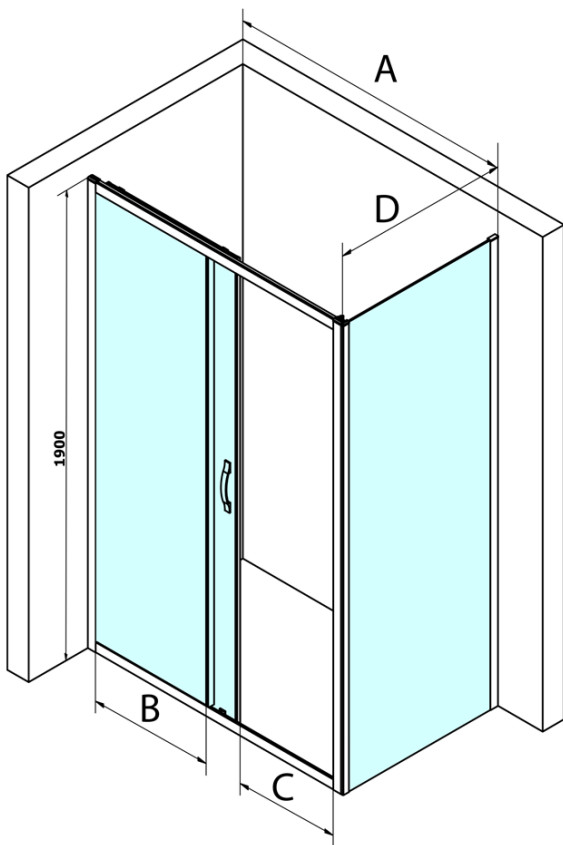

# Produktový list

Objednací kód: **GS1110GS3170**

**SIGMA SIMPLY** obdélníkový sprchový kout 1000x700mm  
L/P varianta, čiré sklo

MODEL	A	B	C
GS1110	980-1020	430	400
GS1111	1080-1120	480	435
GS1112	1180-1220	530	485
GS1113	1280-1320	580	535
GS1114	1380-1420	630	585
GS4210	980-1020	430	400
GS4211	1080-1120	480	435
GS4212	1180-1220	530	485
GS4213	1280-1320	580	535
GS4214	1380-1420	630	585

MODEL	D
GS3170	680-700
GS3175	730-750
GS3180	780-800
GS3190	880-900
GS3110	980-1000
GS4370	680-700
GS4375	730-750
GS4380	780-800
GS4390	880-900
GS4310	980-1000