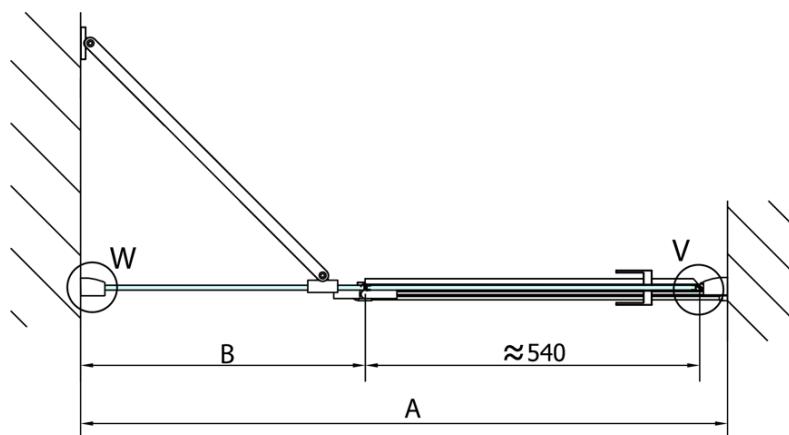

Produktový list

Objednací kód: **FL1415L**

FORTIS LINE sprchové dveře do niky 1500mm, čiré sklo, levé

MODEL	A	B
FL1480	785-811	≈210
FL1490	885-911	≈310
FL1410	985-1011	≈410
FL1411	1085-1111	≈510
FL1412	1185-1211	≈610
FL1413	1285-1311	≈710
FL1414	1385-1411	≈810
FL1415	1485-1511	≈910