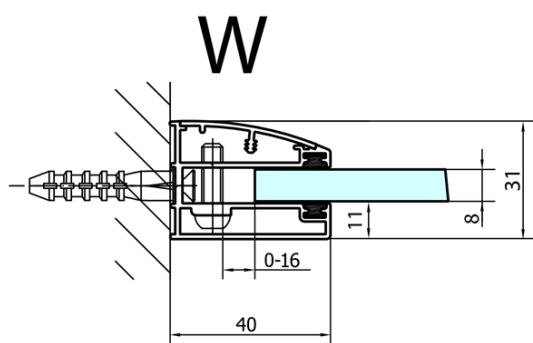

Produktový list

Objednací kód: **FL1415L**

FORTIS LINE sprchové dveře do niky 1500mm, čiré sklo, levé

MODEL	A	B
FL1480	785-811	≈210
FL1490	885-911	≈310
FL1410	985-1011	≈410
FL1411	1085-1111	≈510
FL1412	1185-1211	≈610
FL1413	1285-1311	≈710
FL1414	1385-1411	≈810
FL1415	1485-1511	≈910

FL14xxL

FL14xxR