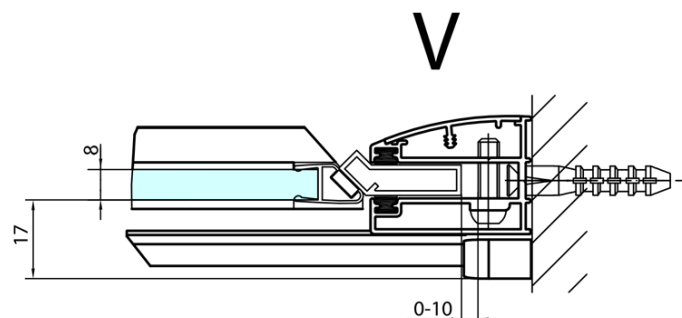

Produktový list

Objednací kód: **FL1415L**

FORTIS LINE sprchové dveře do niky 1500mm, čiré sklo, levé

MODEL	A	B
FL1480	785-811	≈210
FL1490	885-911	≈310
FL1410	985-1011	≈410
FL1411	1085-1111	≈510
FL1412	1185-1211	≈610
FL1413	1285-1311	≈710
FL1414	1385-1411	≈810
FL1415	1485-1511	≈910

FL14xxL

FL14xxR