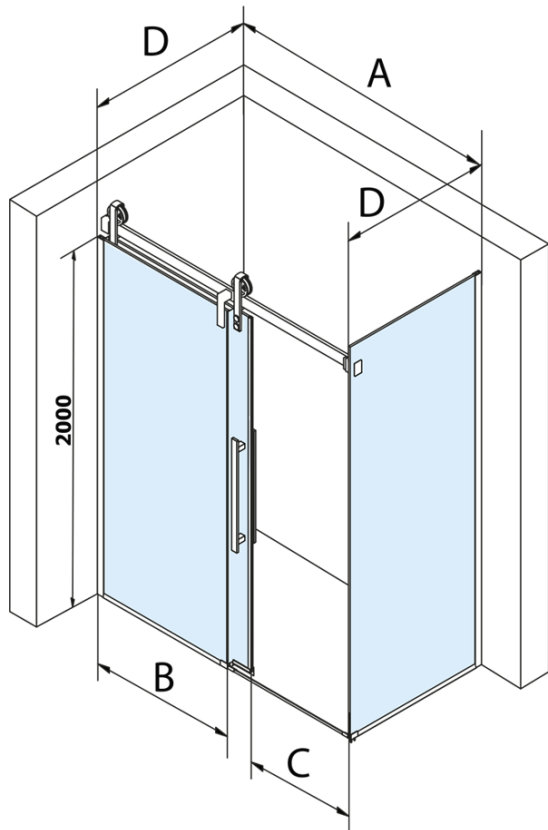

Produktový list

Objednací kód: **GV1416GV3480**

VOLCANO BLACK obdélníkový sprchový kout
1600x800mm L/P varianta

MODEL	A	C	B
GV1412	1183-1223	435	~598
GV1413	1283-1323	485	~648
GV1414	1383-1423	535	~698
GV1415	1483-1523	585	~748
GV1416	1583-1623	635	~798
GV1418	1783-1823	645	~998

MODEL	D
GV3480	780-800
GV3490	880-900
GV3410	980-1000