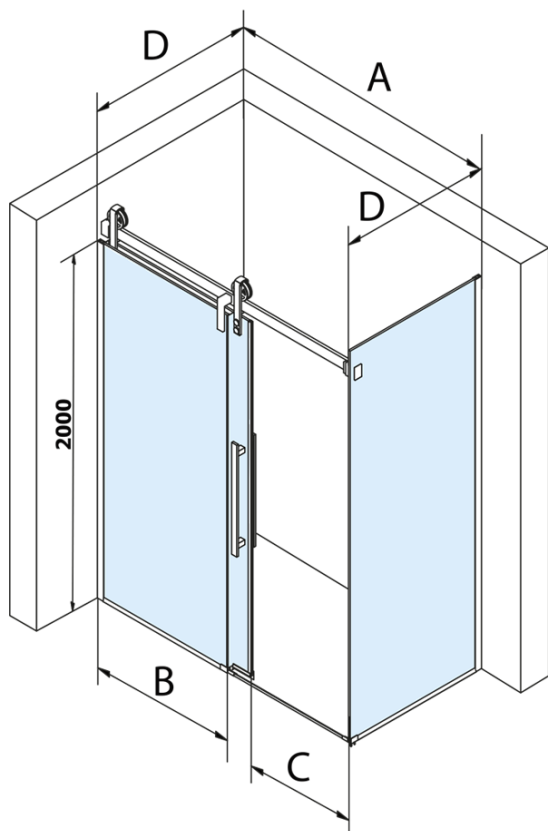

# Produktový list

Objednací kód: **GV1415GV3410**

**VOLCANO BLACK** obdélníkový sprchový kout  
1500x1000mm L/P varianta

MODEL	A	C	B
GV1412	1183-1223	435	~598
GV1413	1283-1323	485	~648
GV1414	1383-1423	535	~698
GV1415	1483-1523	585	~748
GV1416	1583-1623	635	~798
GV1418	1783-1823	645	~998

MODEL	D
GV3480	780-800
GV3490	880-900
GV3410	980-1000