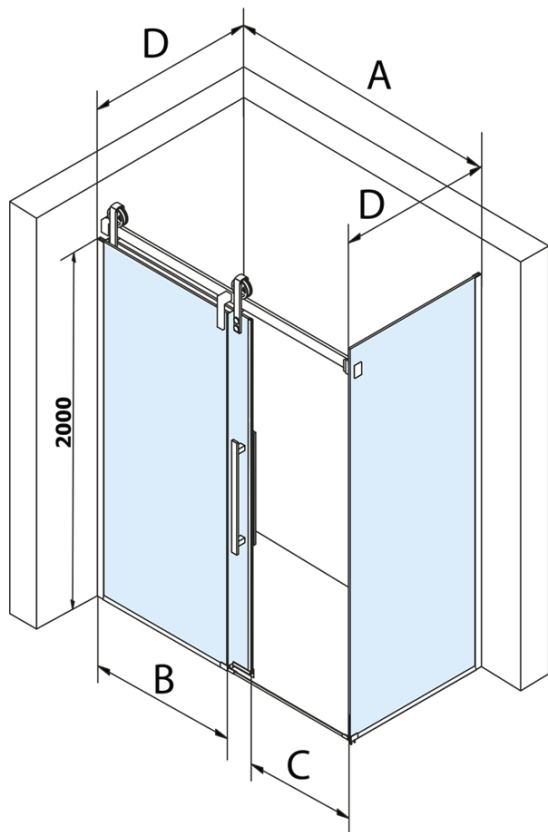

Produktový list

Objednací kód: **GV1413GV3410**

VOLCANO BLACK obdélníkový sprchový kout
1300x1000mm L/P varianta

MODEL	A	C	B
GV1412	1183-1223	435	~598
GV1413	1283-1323	485	~648
GV1414	1383-1423	535	~698
GV1415	1483-1523	585	~748
GV1416	1583-1623	635	~798
GV1418	1783-1823	645	~998

MODEL	D
GV3480	780-800
GV3490	880-900
GV3410	980-1000