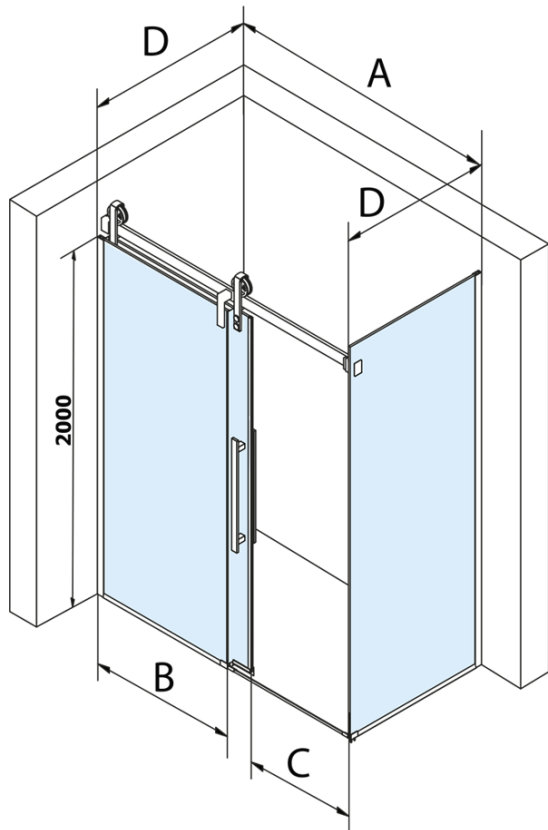

Produktový list

Objednací kód: **GV1413GV3480**

VOLCANO BLACK obdélníkový sprchový kout
1300x800mm L/P varianta

MODEL	A	C	B
GV1412	1183-1223	435	~598
GV1413	1283-1323	485	~648
GV1414	1383-1423	535	~698
GV1415	1483-1523	585	~748
GV1416	1583-1623	635	~798
GV1418	1783-1823	645	~998

MODEL	D
GV3480	780-800
GV3490	880-900
GV3410	980-1000