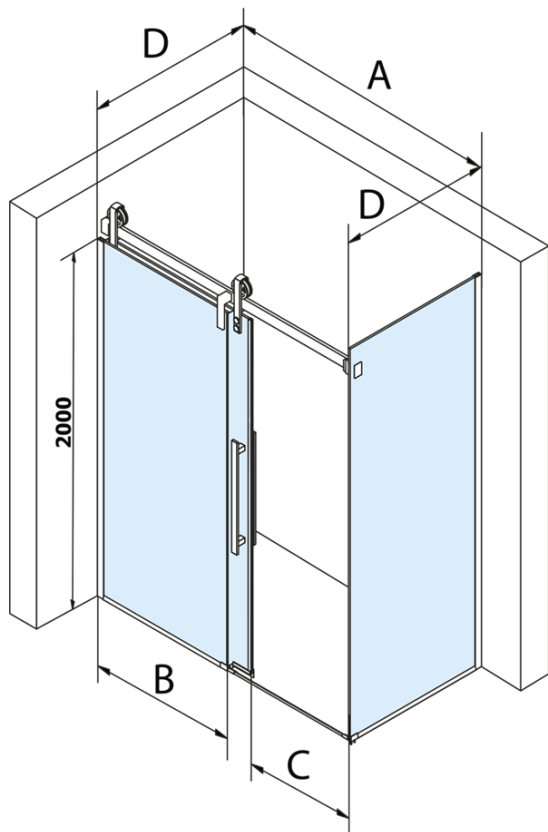

Produktový list

Objednací kód: **GV1412GV3410**

VOLCANO BLACK obdélníkový sprchový kout
1200x1000mm L/P varianta

MODEL	A	C	B
GV1412	1183-1223	435	~598
GV1413	1283-1323	485	~648
GV1414	1383-1423	535	~698
GV1415	1483-1523	585	~748
GV1416	1583-1623	635	~798
GV1418	1783-1823	645	~998

MODEL	D
GV3480	780-800
GV3490	880-900
GV3410	980-1000