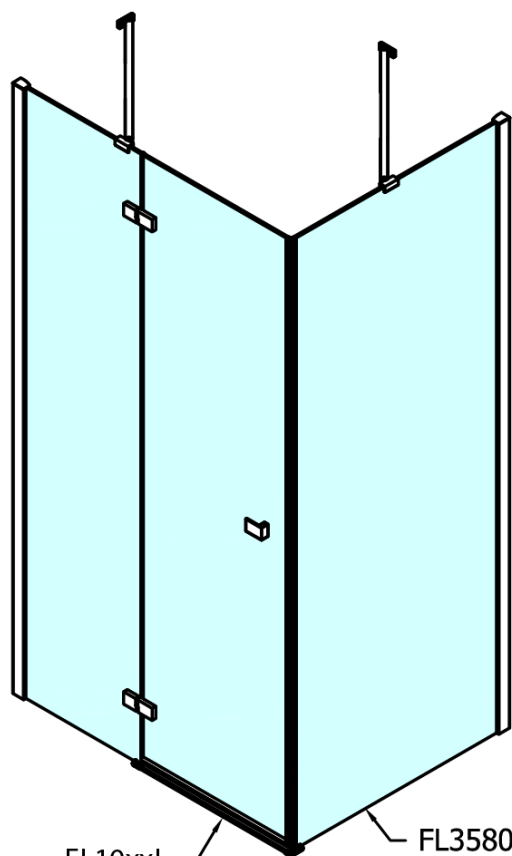

## Produktový list

Objednací kód: **FL1012LFL3512**

**FORTIS LINE** čtvercový sprchový kout 1200x1200 mm, L  
varianta

FL10xxL  
FL11xxL

FL3580  
FL3590  
FL3510  
FL3511  
FL3512

FL3580  
FL3590  
FL3510  
FL3511  
FL3512

FL10xxR  
FL11xxR

Dveře	A (mm)	B (mm)	C (mm)
FL1080	785-801	≈ 200	779-795
FL1090	885-901	≈ 300	879-895
FL1010	985-1001	≈ 400	979-995
FL1011	1085-1101	≈ 500	1079-1095
FL1012	1185-1201	≈ 600	1179-1195
FL1113	1285-1301	≈ 700	1279-1295
FL1114	1385-1401	≈ 800	1379-1395
FL1115	1485-1501	≈ 900	1479-1495

Boční stěna	E	D
FL3580	785-801	779-795
FL3590	885-901	879-895
FL3510	985-1001	979-995
FL3511	1085-1101	1079-1095
FL3512	1185-1201	1179-1195

Stavební připravenost pro montáž na dlažbu  
 kóty  $x, y$  = Rozměr k vnitřní straně skla

Construction readiness for floor mounting  
 dimensions  $x, y$  = Dimension to the inside of the glass

Dveře	X (mm)	B (mm)
FL1080	768	≈ 200
FL1090	868	≈ 300
FL1010	968	≈ 400
FL1011	1068	≈ 500
FL1012	1168	≈ 600
FL1113	1268	≈ 700
FL1114	1368	≈ 800
FL1115	1468	≈ 900