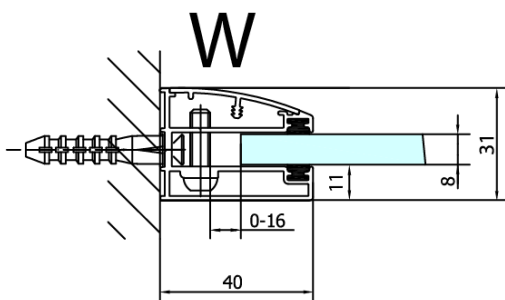

## Produktový list

Objednací kód: **FL1012LFL3512**

**FORTIS LINE** čtvercový sprchový kout 1200x1200 mm, L  
varianta

FL10xxL  
FL11xxL

FL3580  
FL3590  
FL3510  
FL3511  
FL3512

FL3580  
FL3590  
FL3510  
FL3511  
FL3512

FL10xxR  
FL11xxR

Dveře	A (mm)	B (mm)	C (mm)
FL1080	785-801	≈ 200	779-795
FL1090	885-901	≈ 300	879-895
FL1010	985-1001	≈ 400	979-995
FL1011	1085-1101	≈ 500	1079-1095
FL1012	1185-1201	≈ 600	1179-1195
FL1113	1285-1301	≈ 700	1279-1295
FL1114	1385-1401	≈ 800	1379-1395
FL1115	1485-1501	≈ 900	1479-1495

Boční stěna	E	D
FL3580	785-801	779-795
FL3590	885-901	879-895
FL3510	985-1001	979-995
FL3511	1085-1101	1079-1095
FL3512	1185-1201	1179-1195

Stavební připravenost pro montáž na dlažbu  
 kóty  $x, y$  = Rozměr k vnitřní straně skla

Construction readiness for floor mounting  
 dimensions  $x, y$  = Dimension to the inside of the glass

Dveře	X (mm)	B (mm)
FL1080	768	≈ 200
FL1090	868	≈ 300
FL1010	968	≈ 400
FL1011	1068	≈ 500
FL1012	1168	≈ 600
FL1113	1268	≈ 700
FL1114	1368	≈ 800
FL1115	1468	≈ 900