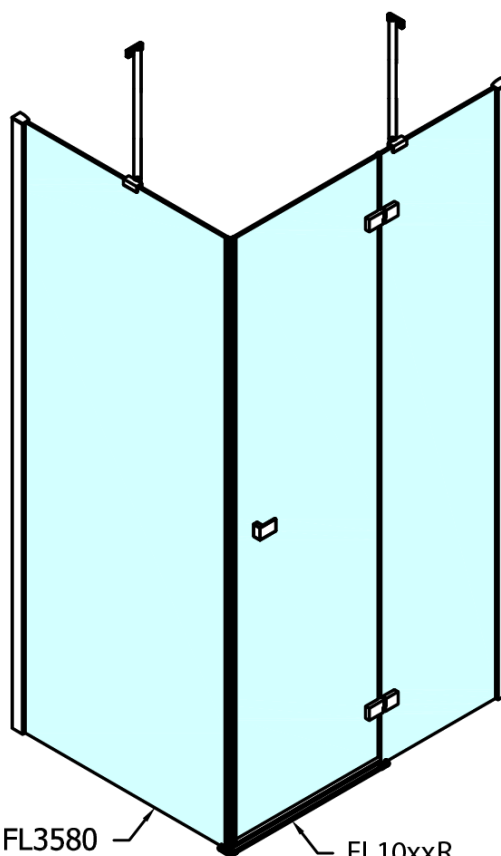

## Produktový list

Objednací kód: **FL1012LFL3512**

**FORTIS LINE** čtvercový sprchový kout 1200x1200 mm, L  
varianta

FL10xxL  
FL11xxL

FL3580  
FL3590  
FL3510  
FL3511  
FL3512

FL3580  
FL3590  
FL3510  
FL3511  
FL3512

FL10xxR  
FL11xxR

Dveře	A (mm)	B (mm)	C (mm)
FL1080	785-801	≈ 200	779-795
FL1090	885-901	≈ 300	879-895
FL1010	985-1001	≈ 400	979-995
FL1011	1085-1101	≈ 500	1079-1095
FL1012	1185-1201	≈ 600	1179-1195
FL1113	1285-1301	≈ 700	1279-1295
FL1114	1385-1401	≈ 800	1379-1395
FL1115	1485-1501	≈ 900	1479-1495

Boční stěna	E	D
FL3580	785-801	779-795
FL3590	885-901	879-895
FL3510	985-1001	979-995
FL3511	1085-1101	1079-1095
FL3512	1185-1201	1179-1195

Stavební připravenost pro montáž na dlažbu  
 kóty  $x, y$  = Rozměr k vnitřní straně skla

Construction readiness for floor mounting  
 dimensions  $x, y$  = Dimension to the inside of the glass

Dveře	X (mm)	B (mm)
FL1080	768	≈ 200
FL1090	868	≈ 300
FL1010	968	≈ 400
FL1011	1068	≈ 500
FL1012	1168	≈ 600
FL1113	1268	≈ 700
FL1114	1368	≈ 800
FL1115	1468	≈ 900